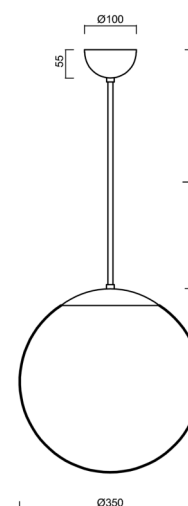

Technická data

| | |
|-------------------|------------------------------|
| Typy svítidel | Nouzové kombinované |
| Typ montáže | závěsné - tyč |
| Materiál základny | ocel |
| Materiál stínidla | opálový polymethylmetakrylát |
| Barva základny | černá Ral9005 |
| Barva stínidla | bílá |
| Držení stínidla | ocelový držák |
| Umístění montáže | strop |
| Šířka | 350 mm |
| Délka | 350 mm |
| Výška | 350 mm |
| Průměr | ø 350 mm |
| Délka závěsu | 800 mm |
| Montážní otvor | není |
| Energetická třída | D |
| Rázová pevnost | IK06 |
| Provozní teplota | od +5°C do +30°C |

Světelná data

| | |
|---|--------------|
| Světelný tok svítidla | 3750 lm |
| Světelný tok zdroje | 4260 lm |
| Světelný tok zdroje v nouzovém režimu | 200 lm |
| Měrný výkon | 144 lm/W |
| Teplota chromatičnosti | 4000 K |
| Životnost LED L80/B10 | 100000 hod |
| CRI | Ra80 |
| MacAdam | 3 |
| Fotobiologická bezpečnost svítidla dle EN 62471 (Blue light hazard) | Risk group 0 |