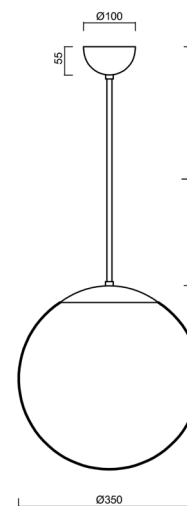

ISIS P3A PM-M

Kód produktu: IS174810

Typ: LED-5L06E550Z11/PM3AM/L20 NK3H C 4K#

Krátký popis svítidla: Černé závěsné LED svítidlo nouzové kombinované a matované PMMA stínidlo. Tyčový závěs o délce 20 cm.

Technická data

Typy svítidel	Nouzové kombinované
Typ montáže	závěsné - tyč
Materiál základny	ocel
Materiál stínidla	opálový polymethylmetakrylát
Barva základny	černá Ral9005
Barva stínidla	bílá
Držení stínidla	ocelový držák
Umístění montáže	strop
Šířka	350 mm
Délka	350 mm
Výška	350 mm
Průměr	ø 350 mm
Délka závěsu	200 mm
Montážní otvor	není
Energetická třída	D
Rázová pevnost	IK06
Provozní teplota	od +5°C do +30°C

Elektrická data

Příkon	26 W
Stupeň krytí	IP40
Objímka	LED modul
Typ baterií	LiFePO4
Čas nouze	3 hod
Svorkovnice	není
Počet svítidel na jistič B10A	15 ks
Počet svítidel na jistič B16A	25 ks
Počet svítidel na jistič C10A	31 ks
Počet svítidel na jistič C16A	48 ks
Počet LED driverů	1

Světelná data

Světelný tok svítidla	3750 lm
Světelný tok zdroje	4260 lm
Světelný tok zdroje v nouzovém režimu	200 lm
Měrný výkon	144 lm/W
Teplota chromatičnosti	4000 K
Životnost LED L80/B10	100000 hod
CRI	Ra80
MacAdam	3
Fotobiologická bezpečnost svítidla dle EN 62471 (Blue light hazard)	Risk group 0