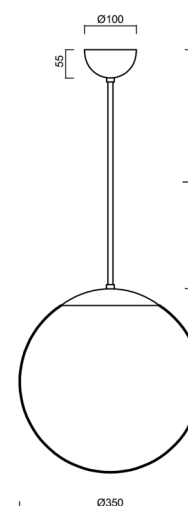

ISIS P3A PM-M

Kód produktu: IS174806

Typ: LED-5L06E550Z11/PM3AM/L40 C DALI 4K#

Krátký popis svítidla: Černé závěsné LED svítidlo DALI a matované PMMA stínidlo. Tyčový závěs o délce 40 cm.

Technická data

Typy svítidel	Stmívatelné
Typ montáže	závěsné - tyč
Materiál základny	ocel
Materiál stínidla	opálový polymethylmetakrylát
Barva základny	černá Ral9005
Barva stínidla	bílá
Držení stínidla	ocelový držák
Umístění montáže	strop
Šířka	350 mm
Délka	350 mm
Výška	350 mm
Průměr	ø 350 mm
Délka závěsu	400 mm
Montážní otvor	není
Energetická třída	D
Rázová pevnost	IK06
Provozní teplota	od -20°C do +30°C

Elektrická data

Příkon	26 W
Stupeň krytí	IP40
Objímka	LED modul
Svorkovnice	není
Počet svítidel na jistič B10A	31 ks
Počet svítidel na jistič B16A	50 ks
Počet svítidel na jistič C10A	52 ks
Počet svítidel na jistič C16A	85 ks
Spínací proud	5 A / 50 µsec
Počet LED driverů	1

Světelná data

Světelný tok svítidla	3750 lm
Světelný tok zdroje	4260 lm
Měrný výkon	144 lm/W
Teplota chromatičnosti	4000 K
Životnost LED L80/B10	100000 hod
CRI	Ra80
MacAdam	3
Fotobiologická bezpečnost svítidla dle EN 62471 (Blue light hazard)	Risk group 0

Eulum data pro výpočtové programy jsou k dispozici na www.osmont.cz.