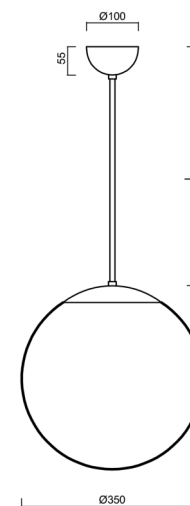

ISIS P3A PM-M

Kód produktu: IS174804

Typ: LED-5L06E550Z11/PM3AM/L100 C 4K#

Krátký popis svítidla: Černé závěsné LED svítidlo ON/OFF a matované PMMA stínidlo. Tyčový závěs o délce 100 cm.

Technická data

Typy svítidel	Klasické on/off
Typ montáže	závěsné - tyč
Materiál základny	ocel
Materiál stínidla	opálový polymethylmetakrylát
Barva základny	černá Ral9005
Barva stínidla	bílá
Držení stínidla	ocelový držák
Umístění montáže	strop
Šířka	350 mm
Délka	350 mm
Výška	350 mm
Průměr	ø 350 mm
Délka závěsu	1000 mm
Montážní otvor	není
Energetická třída	D
Rázová pevnost	IK06
Provozní teplota	od -20°C do +30°C

Elektrická data

Příkon	26 W
Stupeň krytí	IP40
Objímka	LED modul
Svorkovnice	není
Počet svítidel na jistič B10A	31 ks
Počet svítidel na jistič B16A	50 ks
Počet svítidel na jistič C10A	52 ks
Počet svítidel na jistič C16A	85 ks
Počet LED driverů	1

Světelná data

Světelný tok svítidla	3750 lm
Světelný tok zdroje	4260 lm
Měrný výkon	144 lm/W
Teplota chromatičnosti	4000 K
Životnost LED L80/B10	100000 hod
CRI	Ra80
MacAdam	3
Fotobiologická bezpečnost svítidla dle EN 62471 (Blue light hazard)	Risk group 0

Eulum data pro výpočtové programy jsou k dispozici na www.osmont.cz.