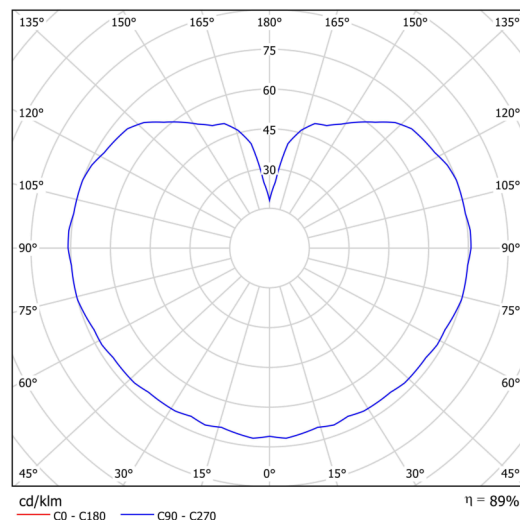

ISIS P3A PM-M

Kód produktu: IS174804

Typ: LED-5L06E550Z11/PM3AM/L100 C 4K#

Krátký popis svítidla: Černé závěsné LED svítidlo ON/OFF a matované PMMA stínidlo. Tyčový závěs o délce 100 cm.

Technická data

Typy svítidel	Klasické on/off
Typ montáže	závěsné - tyč
Materiál základny	ocel
Materiál stínidla	opálový polymethylmetakrylát
Barva základny	černá Ral9005
Barva stínidla	bílá
Držení stínidla	ocelový držák
Umístění montáže	strop
Šířka	350 mm
Délka	350 mm
Výška	350 mm
Průměr	ø 350 mm
Délka závěsu	1000 mm
Montážní otvor	není
Energetická třída	D
Rázová pevnost	IK06
Provozní teplota	od -20°C do +30°C

Elektrická data

Příkon	26 W
Stupeň krytí	IP40
Objímka	LED modul
Svorkovnice	není
Počet svítidel na jistič B10A	31 ks
Počet svítidel na jistič B16A	50 ks
Počet svítidel na jistič C10A	52 ks
Počet svítidel na jistič C16A	85 ks
Počet LED driverů	1

Světelná data

Světelný tok svítidla	3750 lm
Světelný tok zdroje	4260 lm
Měrný výkon	144 lm/W
Teplota chromatičnosti	4000 K
Životnost LED L80/B10	100000 hod
CRI	Ra80
MacAdam	3
Fotobiologická bezpečnost svítidla dle EN 62471 (Blue light hazard)	Risk group 0

Eulum data pro výpočtové programy jsou k dispozici na www.osmont.cz.