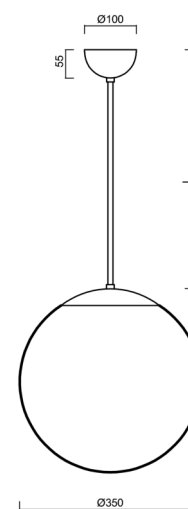

ISIS P3A PM-M

Kód produktu: IS174801

Typ: LED-5L06E550Z11/PM3AM/L40 C 4K#

Krátký popis svítidla: Černé závěsné LED svítidlo ON/OFF a matované PMMA stínidlo. Tyčový závěs o délce 40 cm.

Technická data

Typy svítidel	Klasické on/off
Typ montáže	závěsné - tyč
Materiál základny	ocel
Materiál stínidla	opálový polymethylmetakrylát
Barva základny	černá Ral9005
Barva stínidla	bílá
Držení stínidla	ocelový držák
Umístění montáže	strop
Šířka	350 mm
Délka	350 mm
Výška	350 mm
Průměr	ø 350 mm
Délka závěsu	400 mm
Montážní otvor	není
Energetická třída	D
Rázová pevnost	IK06
Provozní teplota	od -20°C do +30°C

Elektrická data

Příkon	26 W
Stupeň krytí	IP40
Objímka	LED modul
Svorkovnice	není
Počet svítidel na jistič B10A	31 ks
Počet svítidel na jistič B16A	50 ks
Počet svítidel na jistič C10A	52 ks
Počet svítidel na jistič C16A	85 ks
Počet LED driverů	1

Světelná data

Světelný tok svítidla	3750 lm
Světelný tok zdroje	4260 lm
Měrný výkon	144 lm/W
Teplota chromatičnosti	4000 K
Životnost LED L80/B10	100000 hod
CRI	Ra80
MacAdam	3
Fotobiologická bezpečnost svítidla dle EN 62471 (Blue light hazard)	Risk group 0

Eulum data pro výpočtové programy jsou k dispozici na www.osmont.cz.