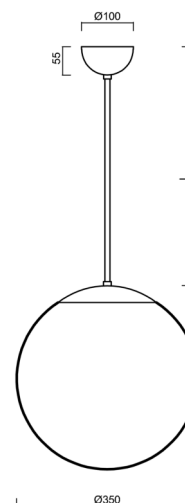

Technická data

Typy svítidel	Nouzové kombinované
Typ montáže	závěsné - tyč
Materiál základny	ocel
Materiál stínidla	opálový polymethylmetakrylát
Barva základny	bílá Ral9003
Barva stínidla	bílá
Držení stínidla	ocelový držák
Umístění montáže	strop
Šířka	350 mm
Délka	350 mm
Výška	350 mm
Průměr	ø 350 mm
Délka závěsu	800 mm
Montážní otvor	není
Energetická třída	D
Rázová pevnost	IK06
Provozní teplota	od +5°C do +30°C

Světelná data

Světelný tok svítidla	3750 lm
Světelný tok zdroje	4260 lm
Světelný tok zdroje v nouzovém režimu	200 lm
Měrný výkon	144 lm/W
Teplota chromatičnosti	4000 K
Životnost LED L80/B10	100000 hod
CRI	Ra80
MacAdam	3
Fotobiologická bezpečnost svítidla dle EN 62471 (Blue light hazard)	Risk group 0

Doplňkový sortiment:

Stínidlo

Kód produktu	Název	Barva	Obrázek	Rozkres
20727	PM3AM (350mm)	bílá		