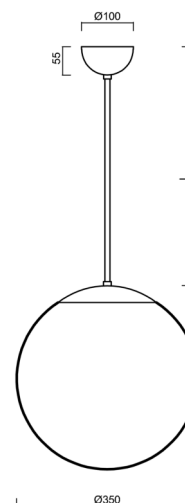

ISIS P3A PM-M

LED-5L06E550Z11/PM3AM/L60 NK3H B 4K#

WWW.OSMONT.CZ

ISIS P3A PM-M

Kód produktu: IS174792

Typ: LED-5L06E550Z11/PM3AM/L60 NK3H B 4K#

Krátký popis svítidla: Bílé závěsné LED svítidlo nouzové kombinované a matované PMMA stínidlo. Tyčový závěs o délce 60 cm.

Technická data

Typy svítidel	Nouzové kombinované
Typ montáže	závěsné - tyč
Materiál základny	ocel
Materiál stínidla	opálový polymethylmetakrylát
Barva základny	bílá Ral9003
Barva stínidla	bílá
Držení stínidla	ocelový držák
Umístění montáže	strop
Šířka	350 mm
Délka	350 mm
Výška	350 mm
Průměr	ø 350 mm
Délka závěsu	600 mm
Montážní otvor	není
Energetická třída	D
Rázová pevnost	IK06
Provozní teplota	od +5°C do +30°C

Světelná data

Světelný tok svítidla	3750 lm
Světelný tok zdroje	4260 lm
Světelný tok zdroje v nouzovém režimu	200 lm
Měrný výkon	144 lm/W
Teplota chromatičnosti	4000 K
Životnost LED L80/B10	100000 hod
CRI	Ra80
MacAdam	3
Fotobiologická bezpečnost svítidla dle EN 62471 (Blue light hazard)	Risk group 0

Doplňkový sortiment:

Stínidlo

Kód produktu	Název	Barva	Obrázek	Rozkres
20727	PM3AM (350mm)	bílá		