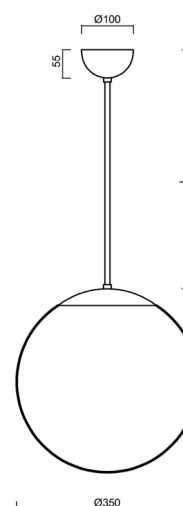

ISIS P3A PM-M

Kód produktu: ISI74789

Typ: LED-5L06E550Z11/PM3AM/L100 B DALI 4K#

Krátký popis svítidla: Bílé závěsné LED svítidlo DALI a matované PMMA stínidlo. Tyčový závěs o délce 100 cm.

Technická data

Typy svítidel	Stmívatelné
Typ montáže	závěsné - tyč
Materiál základny	ocel
Materiál stínidla	opálový polymethylmetakrylát
Barva základny	bílá Ral9003
Barva stínidla	bílá
Držení stínidla	ocelový držák
Umístění montáže	strop
Šířka	350 mm
Délka	350 mm
Výška	350 mm
Průměr	ø 350 mm
Délka závěsu	1000 mm
Montážní otvor	není
Energetická třída	D
Rázová pevnost	IK06
Provozní teplota	od -20°C do +30°C

Elektrická data

Příkon	26 W
Stupeň krytí	IP40
Objímka	LED modul
Svorkovnice	není
Počet svítidel na jistič B10A	31 ks
Počet svítidel na jistič B16A	50 ks
Počet svítidel na jistič C10A	52 ks
Počet svítidel na jistič C16A	85 ks
Spínací proud	5 A / 50 µsec
Počet LED driverů	1

Světelná data

Světelný tok svítidla	3750 lm
Světelný tok zdroje	4260 lm
Měrný výkon	144 lm/W
Teplota chromatičnosti	4000 K
Životnost LED L80/B10	100000 hod
CRI	Ra80
MacAdam	3
Fotobiologická bezpečnost svítidla dle EN 62471 (Blue light hazard)	Risk group 0

Eulum data pro výpočtové programy jsou k dispozici na www.osmont.cz.