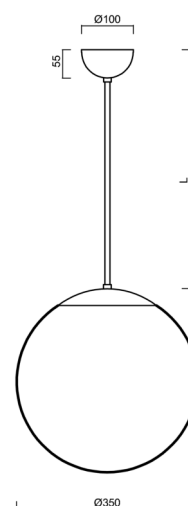

ISIS P3A PM-M

Kód produktu: IS174783

Typ: LED-5L06E550Z11/PM3AM/L80 B 4K#

Krátký popis svítidla: Bílé závěsné LED svítidlo ON/OFF a matované PMMA stínidlo. Tyčový závěs o délce 80 cm.

Technická data

Typy svítidel	Klasické on/off
Typ montáže	závěsné - tyč
Materiál základny	ocel
Materiál stínidla	opálový polymethylmetakrylát
Barva základny	bílá Ral9003
Barva stínidla	bílá
Držení stínidla	ocelový držák
Umístění montáže	strop
Šířka	350 mm
Délka	350 mm
Výška	350 mm
Průměr	ø 350 mm
Délka závěsu	800 mm
Montážní otvor	není
Energetická třída	D
Rázová pevnost	IK06
Provozní teplota	od -20°C do +30°C

Elektrická data

Příkon	26 W
Stupeň krytí	IP40
Objímka	LED modul
Svorkovnice	není
Počet svítidel na jistič B10A	31 ks
Počet svítidel na jistič B16A	50 ks
Počet svítidel na jistič C10A	52 ks
Počet svítidel na jistič C16A	85 ks
Počet LED driverů	1

Světelná data

Světelný tok svítidla	3750 lm
Světelný tok zdroje	4260 lm
Měrný výkon	144 lm/W
Teplota chromatičnosti	4000 K
Životnost LED L80/B10	100000 hod
CRI	Ra80
MacAdam	3
Fotobiologická bezpečnost svítidla dle EN 62471 (Blue light hazard)	Risk group 0

Eulum data pro výpočtové programy jsou k dispozici na www.osmont.cz.