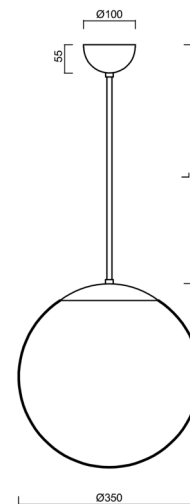

ISIS P3A PM-M

Kód produktu: IS174782

Typ: LED-5L06E550Z11/PM3AM/L60 B 4K#

Krátký popis svítidla: Bílé závěsné LED svítidlo ON/OFF a matované PMMA stínidlo. Tyčový závěs o délce 60 cm.

Technická data

Typy svítidel	Klasické on/off
Typ montáže	závěsné - tyč
Materiál základny	ocel
Materiál stínidla	opálový polymethylmetakrylát
Barva základny	bílá Ral9003
Barva stínidla	bílá
Držení stínidla	ocelový držák
Umístění montáže	strop
Šířka	350 mm
Délka	350 mm
Výška	350 mm
Průměr	ø 350 mm
Délka závěsu	600 mm
Montážní otvor	není
Energetická třída	D
Rázová pevnost	IK06
Provozní teplota	od -20°C do +30°C

Elektrická data

Příkon	26 W
Stupeň krytí	IP40
Objímka	LED modul
Svorkovnice	není
Počet svítidel na jistič B10A	31 ks
Počet svítidel na jistič B16A	50 ks
Počet svítidel na jistič C10A	52 ks
Počet svítidel na jistič C16A	85 ks
Počet LED driverů	1

Světelná data

Světelný tok svítidla	3750 lm
Světelný tok zdroje	4260 lm
Měrný výkon	144 lm/W
Teplota chromatičnosti	4000 K
Životnost LED L80/B10	100000 hod
CRI	Ra80
MacAdam	3
Fotobiologická bezpečnost svítidla dle EN 62471 (Blue light hazard)	Risk group 0

Eulum data pro výpočtové programy jsou k dispozici na www.osmont.cz.