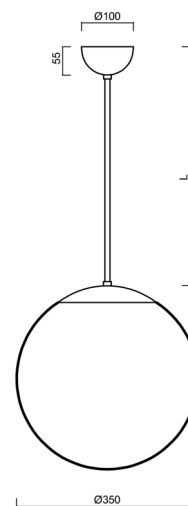

ISIS P3A PM-M

Kód produktu: IS174780

Typ: LED-5L06E550Z11/PM3AM/L20 B 4K#

Krátký popis svítidla: Bílé závěsné LED svítidlo ON/OFF a matované PMMA stínidlo. Tyčový závěs o délce 20 cm.

Technická data

Typy svítidel	Klasické on/off
Typ montáže	závěsné - tyč
Materiál základny	ocel
Materiál stínidla	opálový polymethylmetakrylát
Barva základny	bílá Ral9003
Barva stínidla	bílá
Držení stínidla	ocelový držák
Umístění montáže	strop
Šířka	350 mm
Délka	350 mm
Výška	350 mm
Průměr	ø 350 mm
Délka závěsu	200 mm
Montážní otvor	není
Energetická třída	D
Rázová pevnost	IK06
Provozní teplota	od -20°C do +30°C

Elektrická data

Příkon	26 W
Stupeň krytí	IP40
Objímka	LED modul
Svorkovnice	není
Počet svítidel na jistič B10A	31 ks
Počet svítidel na jistič B16A	50 ks
Počet svítidel na jistič C10A	52 ks
Počet svítidel na jistič C16A	85 ks
Počet LED driverů	1

Světelná data

Světelný tok svítidla	3750 lm
Světelný tok zdroje	4260 lm
Měrný výkon	144 lm/W
Teplota chromatičnosti	4000 K
Životnost LED L80/B10	100000 hod
CRI	Ra80
MacAdam	3
Fotobiologická bezpečnost svítidla dle EN 62471 (Blue light hazard)	Risk group 0

Eulum data pro výpočtové programy jsou k dispozici na www.osmont.cz.