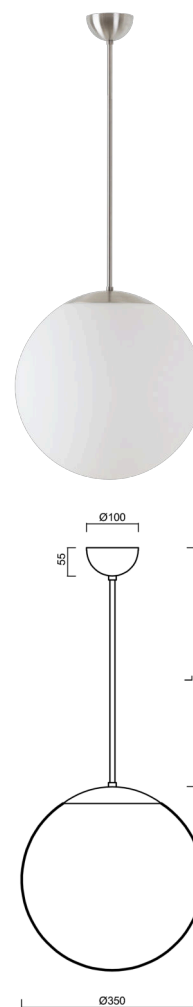

ISIS P3A PM-M

LED-5L06E550Z11/PM3AM/L20 NK3H NB 3K#

WWW.OSMONT.CZ

ISIS P3A PM-M

Kód produktu: IS174370

Typ: LED-5L06E550Z11/PM3AM/L20 NK3H NB 3K#

Krátký popis svítidla: Nerez broušené závěsné LED svítidlo nouzové kombinované a matované PMMA stínidlo. Tyčový závěs o délce 20 cm.

Technická data

Typy svítidel	Nouzové kombinované
Typ montáže	závěsné - tyč
Materiál základny	nerez ocel
Materiál stínidla	opálový polymethylmetakrylát
Barva základny	nerez broušená
Barva stínidla	bílá
Držení stínidla	ocelový držák
Umístění montáže	strop
Šířka	350 mm
Délka	350 mm
Výška	350 mm
Průměr	ø 350 mm
Délka závěsu	200 mm
Montážní otvor	není
Energetická třída	D
Rázová pevnost	IK06
Provozní teplota	od +5°C do +30°C

Světelná data

Světelný tok svítidla	3590 lm
Světelný tok zdroje	4080 lm
Světelný tok zdroje v nouzovém režimu	200 lm
Měrný výkon	138 lm/W
Teplota chromatičnosti	3000 K
Životnost LED L80/B10	100000 hod
CRI	Ra80
MacAdam	3
Fotobiologická bezpečnost svítidla dle EN 62471 (Blue light hazard)	Risk group 0