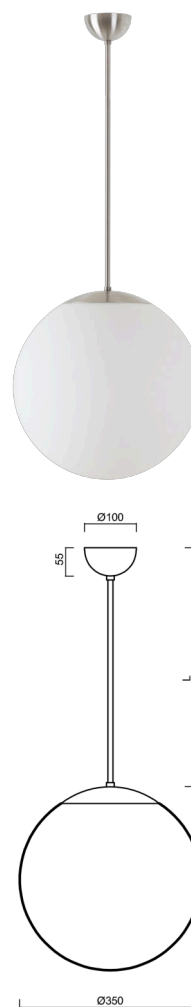

ISIS P3A PM-M

Kód produktu: IS174369

Typ: LED-5L06E550Z11/PM3AM/L100 NB DALI 3K#

Krátký popis svítidla: Nerez broušené závěsné LED svítidlo DALI a matované PMMA stínidlo. Tyčový závěs o délce 100 cm.

Technická data

Typy svítidel	Stmívatelné
Typ montáže	závěsné - tyč
Materiál základny	nerez ocel
Materiál stínidla	opálový polymethylmetakrylát
Barva základny	nerez broušená
Barva stínidla	bílá
Držení stínidla	ocelový držák
Umístění montáže	strop
Šířka	350 mm
Délka	350 mm
Výška	350 mm
Průměr	ø 350 mm
Délka závěsu	1000 mm
Montážní otvor	není
Energetická třída	D
Rázová pevnost	IK06
Provozní teplota	od -20°C do +30°C

Elektrická data

Příkon	26 W
Stupeň krytí	IP40
Objímka	LED modul
Svorkovnice	není
Počet svítidel na jistič B10A	31 ks
Počet svítidel na jistič B16A	50 ks
Počet svítidel na jistič C10A	52 ks
Počet svítidel na jistič C16A	85 ks
Spínací proud	5 A / 50 µsec
Počet LED driverů	1

Světelná data

Světelný tok svítidla	3590 lm
Světelný tok zdroje	4080 lm
Měrný výkon	138 lm/W
Teplota chromatičnosti	3000 K
Životnost LED L80/B10	100000 hod
CRI	Ra80
MacAdam	3
Fotobiologická bezpečnost svítidla dle EN 62471 (Blue light hazard)	Risk group 0

Eulum data pro výpočtové programy jsou k dispozici na www.osmont.cz.