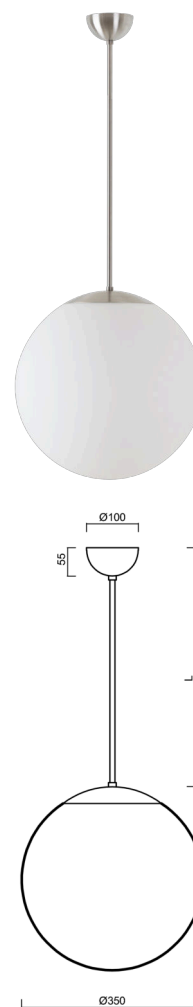

ISIS P3A PM-M

Kód produktu: ISI74365

Typ: LED-5L06E550Z11/PM3AM/L20 NB DALI 3K#

Krátký popis svítidla: Nerez broušené závěsné LED svítidlo DALI a matované PMMA stínidlo. Tyčový závěs o délce 20 cm.

Technická data

Typy svítidel	Stmívatelné
Typ montáže	závěsné - tyč
Materiál základny	nerez ocel
Materiál stínidla	opálový polymethylmetakrylát
Barva základny	nerez broušená
Barva stínidla	bílá
Držení stínidla	ocelový držák
Umístění montáže	strop
Šířka	350 mm
Délka	350 mm
Výška	350 mm
Průměr	ø 350 mm
Délka závěsu	200 mm
Montážní otvor	není
Energetická třída	D
Rázová pevnost	IK06
Provozní teplota	od -20°C do +30°C

Elektrická data

Příkon	26 W
Stupeň krytí	IP40
Objímka	LED modul
Svorkovnice	není
Počet svítidel na jistič B10A	31 ks
Počet svítidel na jistič B16A	50 ks
Počet svítidel na jistič C10A	52 ks
Počet svítidel na jistič C16A	85 ks
Spínací proud	5 A / 50 µsec
Počet LED driverů	1

Světelná data

Světelný tok svítidla	3590 lm
Světelný tok zdroje	4080 lm
Měrný výkon	138 lm/W
Teplota chromatičnosti	3000 K
Životnost LED L80/B10	100000 hod
CRI	Ra80
MacAdam	3
Fotobiologická bezpečnost svítidla dle EN 62471 (Blue light hazard)	Risk group 0

Eulum data pro výpočtové programy jsou k dispozici na www.osmont.cz.