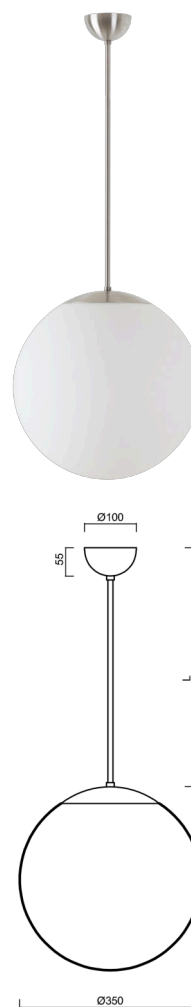

ISIS P3A PM-M

Kód produktu: IS174361

Typ: LED-5L06E550Z11/PM3AM/L40 NB 3K#

Krátký popis svítidla: Nerez broušené závěsné LED svítidlo ON/OFF a matované PMMA stínidlo. Tyčový závěs o délce 40 cm.

Technická data

Typy svítidel	Klasické on/off
Typ montáže	závěsné - tyč
Materiál základny	nerez ocel
Materiál stínidla	opálový polymethylmetakrylát
Barva základny	nerez broušená
Barva stínidla	bílá
Držení stínidla	ocelový držák
Umístění montáže	strop
Šířka	350 mm
Délka	350 mm
Výška	350 mm
Průměr	ø 350 mm
Délka závěsu	400 mm
Montážní otvor	není
Energetická třída	D
Rázová pevnost	IK06
Provozní teplota	od -20°C do +30°C

Elektrická data

Příkon	26 W
Stupeň krytí	IP40
Objímka	LED modul
Svorkovnice	není
Počet svítidel na jistič B10A	31 ks
Počet svítidel na jistič B16A	50 ks
Počet svítidel na jistič C10A	52 ks
Počet svítidel na jistič C16A	85 ks
Počet LED driverů	1

Světelná data

Světelný tok svítidla	3590 lm
Světelný tok zdroje	4080 lm
Měrný výkon	138 lm/W
Teplota chromatičnosti	3000 K
Životnost LED L80/B10	100000 hod
CRI	Ra80
MacAdam	3
Fotobiologická bezpečnost svítidla dle EN 62471 (Blue light hazard)	Risk group 0

Eulum data pro výpočtové programy jsou k dispozici na www.osmont.cz.