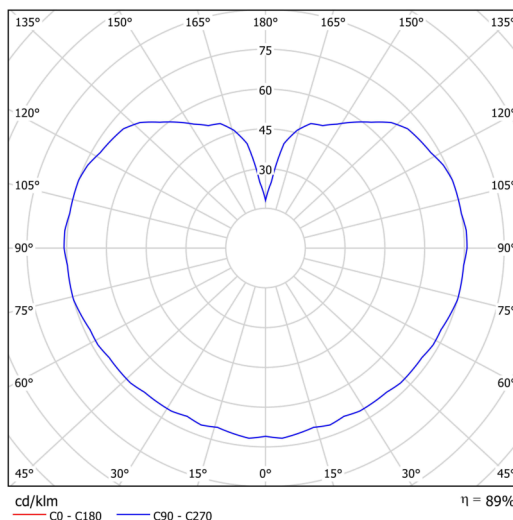

ISIS P3A PM-M

Kód produktu: IS174351

Typ: LED-5L06E550Z11/PM3AM/L40 NK3H NL 3K#

Krátký popis svítidla: Nerez leštěné závěsné LED svítidlo nouzové kombinované a matované PMMA stínidlo. Tyčový závěs o délce 40 cm.

Technická data

Typy svítidel	Nouzové kombinované
Typ montáže	závěsné - tyč
Materiál základny	nerez ocel
Materiál stínidla	opálový polymethylmetakrylát
Barva základny	nerez leštěná
Barva stínidla	bílá
Držení stínidla	ocelový držák
Umístění montáže	strop
Šířka	350 mm
Délka	350 mm
Výška	350 mm
Průměr	ø 350 mm
Délka závěsu	400 mm
Montážní otvor	není
Energetická třída	D
Rázová pevnost	IK06
Provozní teplota	od +5°C do +30°C

Elektrická data

Příkon	26 W
Stupeň krytí	IP40
Objímka	LED modul
Typ baterií	LiFePO4
Čas nouze	3 hod
Svorkovnice	není
Počet svítidel na jistič B10A	15 ks
Počet svítidel na jistič B16A	25 ks
Počet svítidel na jistič C10A	31 ks
Počet svítidel na jistič C16A	48 ks
Počet LED driverů	1

Světelná data

Světelný tok svítidla	3590 lm
Světelný tok zdroje	4080 lm
Světelný tok zdroje v nouzovém režimu	200 lm
Měrný výkon	138 lm/W
Teplota chromatičnosti	3000 K
Životnost LED L80/B10	100000 hod
CRI	Ra80
MacAdam	3
Fotobiologická bezpečnost svítidla dle EN 62471 (Blue light hazard)	Risk group 0