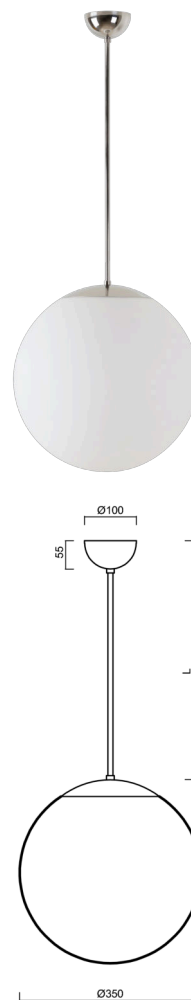

ISIS P3A PM-M

LED-5L06E550Z11/PM3AM/L40 NK3H NL 3K#

WWW.OSMONT.CZ

ISIS P3A PM-M

Kód produktu: IS174351

Typ: LED-5L06E550Z11/PM3AM/L40 NK3H NL 3K#

Krátký popis svítidla: Nerez leštěné závěsné LED svítidlo nouzové kombinované a matované PMMA stínidlo. Tyčový závěs o délce 40 cm.

Technická data

Typy svítidel	Nouzové kombinované
Typ montáže	závěsné - tyč
Materiál základny	nerez ocel
Materiál stínidla	opálový polymethylmetakrylát
Barva základny	nerez leštěná
Barva stínidla	bílá
Držení stínidla	ocelový držák
Umístění montáže	strop
Šířka	350 mm
Délka	350 mm
Výška	350 mm
Průměr	ø 350 mm
Délka závěsu	400 mm
Montážní otvor	není
Energetická třída	D
Rázová pevnost	IK06
Provozní teplota	od +5°C do +30°C

Světelná data

Světelný tok svítidla	3590 lm
Světelný tok zdroje	4080 lm
Světelný tok zdroje v nouzovém režimu	200 lm
Měrný výkon	138 lm/W
Teplota chromatičnosti	3000 K
Životnost LED L80/B10	100000 hod
CRI	Ra80
MacAdam	3
Fotobiologická bezpečnost svítidla dle EN 62471 (Blue light hazard)	Risk group 0