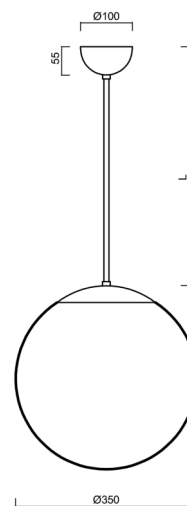

Technická data

Typy svítidel	Nouzové kombinované
Typ montáže	závěsné - tyč
Materiál základny	nerez ocel
Materiál stínidla	opálový polymethylmetakrylát
Barva základny	nerez leštěná
Barva stínidla	bílá
Držení stínidla	ocelový držák
Umístění montáže	strop
Šířka	350 mm
Délka	350 mm
Výška	350 mm
Průměr	ø 350 mm
Délka závěsu	200 mm
Montážní otvor	není
Energetická třída	D
Rázová pevnost	IK06
Provozní teplota	od +5°C do +30°C

Světelná data

Světelný tok svítidla	3590 lm
Světelný tok zdroje	4080 lm
Světelný tok zdroje v nouzovém režimu	200 lm
Měrný výkon	138 lm/W
Teplota chromatičnosti	3000 K
Životnost LED L80/B10	100000 hod
CRI	Ra80
MacAdam	3
Fotobiologická bezpečnost svítidla dle EN 62471 (Blue light hazard)	Risk group 0

Doplňkový sortiment:

Stínidlo

Kód produktu	Název	Barva	Obrázek	Rozkres
20727	PM3AM (350mm)	bílá		