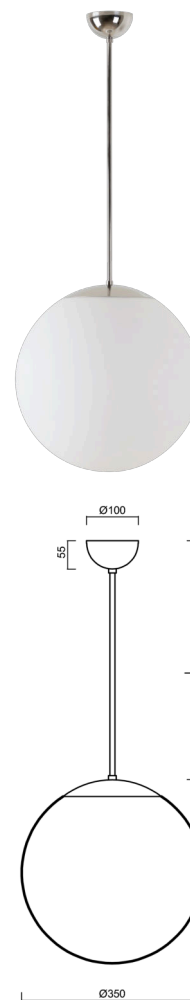

ISIS P3A PM-M

Kód produktu: IS174349

Typ: LED-5L06E550Z11/PM3AM/L100 NL DALI 3K#

Krátký popis svítidla: Nerez leštěné závěsné LED svítidlo DALI a matované PMMA stínidlo. Tyčový závěs o délce 100 cm.

Technická data

Typy svítidel	Stmívatelné
Typ montáže	závěsné - tyč
Materiál základny	nerez ocel
Materiál stínidla	opálový polymethylmetakrylát
Barva základny	nerez leštěná
Barva stínidla	bílá
Držení stínidla	ocelový držák
Umístění montáže	strop
Šířka	350 mm
Délka	350 mm
Výška	350 mm
Průměr	ø 350 mm
Délka závěsu	1000 mm
Montážní otvor	není
Energetická třída	D
Rázová pevnost	IK06
Provozní teplota	od -20°C do +30°C

Elektrická data

Příkon	26 W
Stupeň krytí	IP40
Objímka	LED modul
Svorkovnice	není
Počet svítidel na jistič B10A	31 ks
Počet svítidel na jistič B16A	50 ks
Počet svítidel na jistič C10A	52 ks
Počet svítidel na jistič C16A	85 ks
Spínací proud	5 A / 50 µsec
Počet LED driverů	1

Světelná data

Světelný tok svítidla	3590 lm
Světelný tok zdroje	4080 lm
Měrný výkon	138 lm/W
Teplota chromatičnosti	3000 K
Životnost LED L80/B10	100000 hod
CRI	Ra80
MacAdam	3
Fotobiologická bezpečnost svítidla dle EN 62471 (Blue light hazard)	Risk group 0

Eulum data pro výpočtové programy jsou k dispozici na www.osmont.cz.