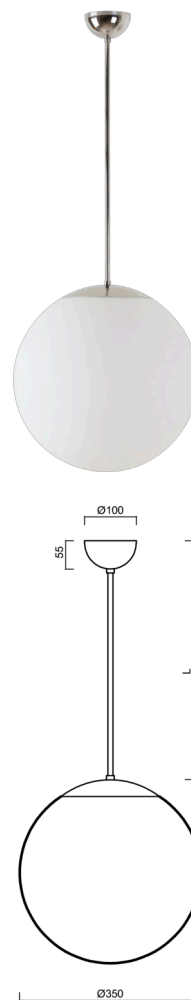

ISIS P3A PM-M

Kód produktu: IS174348

Typ: LED-5L06E550Z11/PM3AM/L80 NL DALI 3K#

Krátký popis svítidla: Nerez leštěné závěsné LED svítidlo DALI a matované PMMA stínidlo. Tyčový závěs o délce 80 cm.

Technická data

Typy svítidel	Stmívatelné
Typ montáže	závěsné - tyč
Materiál základny	nerez ocel
Materiál stínidla	opálový polymethylmetakrylát
Barva základny	nerez leštěná
Barva stínidla	bílá
Držení stínidla	ocelový držák
Umístění montáže	strop
Šířka	350 mm
Délka	350 mm
Výška	350 mm
Průměr	ø 350 mm
Délka závěsu	800 mm
Montážní otvor	není
Energetická třída	D
Rázová pevnost	IK06
Provozní teplota	od -20°C do +30°C

Elektrická data

Příkon	26 W
Stupeň krytí	IP40
Objímka	LED modul
Svorkovnice	není
Počet svítidel na jistič B10A	31 ks
Počet svítidel na jistič B16A	50 ks
Počet svítidel na jistič C10A	52 ks
Počet svítidel na jistič C16A	85 ks
Spínací proud	5 A / 50 µsec
Počet LED driverů	1

Světelná data

Světelný tok svítidla	3590 lm
Světelný tok zdroje	4080 lm
Měrný výkon	138 lm/W
Teplota chromatičnosti	3000 K
Životnost LED L80/B10	100000 hod
CRI	Ra80
MacAdam	3
Fotobiologická bezpečnost svítidla dle EN 62471 (Blue light hazard)	Risk group 0

Eulum data pro výpočtové programy jsou k dispozici na www.osmont.cz.