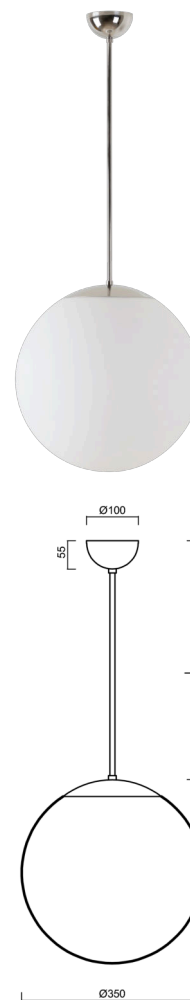

ISIS P3A PM-M

Kód produktu: IS174347

Typ: LED-5L06E550Z11/PM3AM/L60 NL DALI 3K#

Krátký popis svítidla: Nerez leštěné závěsné LED svítidlo DALI a matované PMMA stínidlo. Tyčový závěs o délce 60 cm.

Technická data

Typy svítidel	Stmívatelné
Typ montáže	závěsné - tyč
Materiál základny	nerez ocel
Materiál stínidla	opálový polymethylmetakrylát
Barva základny	nerez leštěná
Barva stínidla	bílá
Držení stínidla	ocelový držák
Umístění montáže	strop
Šířka	350 mm
Délka	350 mm
Výška	350 mm
Průměr	ø 350 mm
Délka závěsu	600 mm
Montážní otvor	není
Energetická třída	D
Rázová pevnost	IK06
Provozní teplota	od -20°C do +30°C

Elektrická data

Příkon	26 W
Stupeň krytí	IP40
Objímka	LED modul
Svorkovnice	není
Počet svítidel na jistič B10A	31 ks
Počet svítidel na jistič B16A	50 ks
Počet svítidel na jistič C10A	52 ks
Počet svítidel na jistič C16A	85 ks
Spínací proud	5 A / 50 µsec
Počet LED driverů	1

Světelná data

Světelný tok svítidla	3590 lm
Světelný tok zdroje	4080 lm
Měrný výkon	138 lm/W
Teplota chromatičnosti	3000 K
Životnost LED L80/B10	100000 hod
CRI	Ra80
MacAdam	3
Fotobiologická bezpečnost svítidla dle EN 62471 (Blue light hazard)	Risk group 0

Eulum data pro výpočtové programy jsou k dispozici na www.osmont.cz.