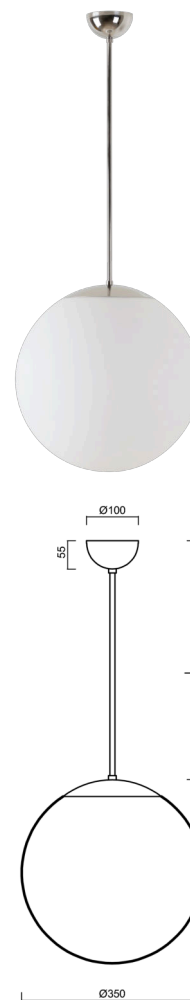

ISIS P3A PM-M

Kód produktu: IS174342

Typ: LED-5L06E550Z11/PM3AM/L60 NL 3K#

Krátký popis svítidla: Nerez leštěné závěsné LED svítidlo ON/OFF a matované PMMA stínidlo. Tyčový závěs o délce 60 cm.

Technická data

Typy svítidel	Klasické on/off
Typ montáže	závěsné - tyč
Materiál základny	nerez ocel
Materiál stínidla	opálový polymethylmetakrylát
Barva základny	nerez leštěná
Barva stínidla	bílá
Držení stínidla	ocelový držák
Umístění montáže	strop
Šířka	350 mm
Délka	350 mm
Výška	350 mm
Průměr	ø 350 mm
Délka závěsu	600 mm
Montážní otvor	není
Energetická třída	D
Rázová pevnost	IK06
Provozní teplota	od -20°C do +30°C

Elektrická data

Příkon	26 W
Stupeň krytí	IP40
Objímka	LED modul
Svorkovnice	není
Počet svítidel na jistič B10A	31 ks
Počet svítidel na jistič B16A	50 ks
Počet svítidel na jistič C10A	52 ks
Počet svítidel na jistič C16A	85 ks
Počet LED driverů	1

Světelná data

Světelný tok svítidla	3590 lm
Světelný tok zdroje	4080 lm
Měrný výkon	138 lm/W
Teplota chromatičnosti	3000 K
Životnost LED L80/B10	100000 hod
CRI	Ra80
MacAdam	3
Fotobiologická bezpečnost svítidla dle EN 62471 (Blue light hazard)	Risk group 0

Eulum data pro výpočtové programy jsou k dispozici na www.osmont.cz.