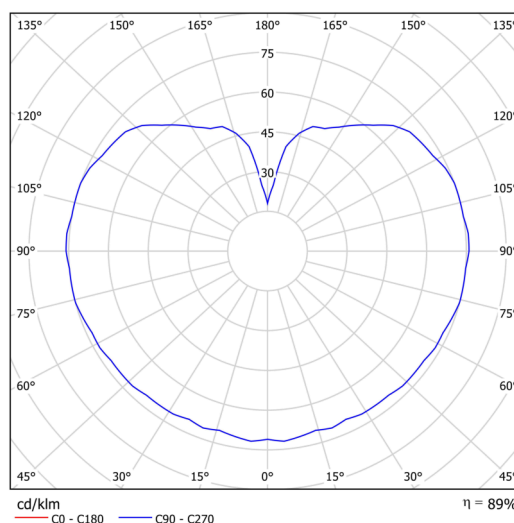

ISIS P3A PM-M

Kód produktu: IS174333

Typ: LED-5L06E550Z11/PM3AM/L80 NK3H MS 3K#

Krátký popis svítidla: Mosazné závěsné LED svítidlo nouzové kombinované a matované PMMA stínidlo. Tyčový závěs o délce 80 cm.

Technická data

Typy svítidel	Nouzové kombinované
Typ montáže	závěsné - tyč
Materiál základny	Mosaz
Materiál stínidla	opálový polymethylmetakrylát
Barva základny	mosaz leštěná
Barva stínidla	bílá
Držení stínidla	ocelový držák
Umístění montáže	strop
Šířka	350 mm
Délka	350 mm
Výška	350 mm
Průměr	ø 350 mm
Délka závěsu	800 mm
Montážní otvor	není
Energetická třída	D
Rázová pevnost	IK06
Provozní teplota	od +5°C do +30°C

Elektrická data

Příkon	26 W
Stupeň krytí	IP40
Objemka	LED modul
Typ baterií	LiFePO4
Čas nouze	3 hod
Svorkovnice	není
Počet svítidel na jistič B10A	15 ks
Počet svítidel na jistič B16A	25 ks
Počet svítidel na jistič C10A	31 ks
Počet svítidel na jistič C16A	48 ks
Počet LED driverů	1

Světelná data

Světelný tok svítidla	3590 lm
Světelný tok zdroje	4080 lm
Světelný tok zdroje v nouzovém režimu	200 lm
Měrný výkon	138 lm/W
Teplota chromatičnosti	3000 K
Životnost LED L80/B10	100000 hod
CRI	Ra80
MacAdam	3
Fotobiologická bezpečnost svítidla dle EN 62471 (Blue light hazard)	Risk group 0