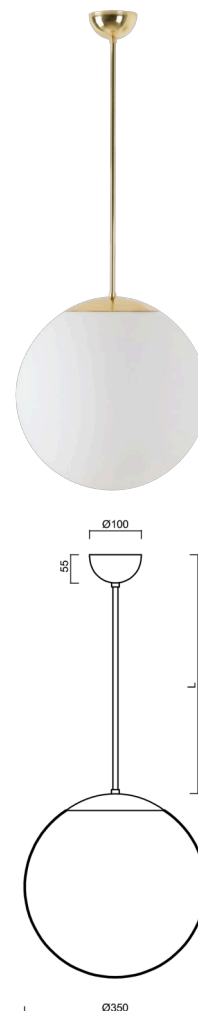

## ISIS P3A PM-M

LED-5L06E550Z11/PM3AM/L80 NK3H MS 3K#

[WWW.OSMONT.CZ](http://WWW.OSMONT.CZ)

## ISIS P3A PM-M

Kód produktu: IS174333

Typ: LED-5L06E550Z11/PM3AM/L80 NK3H MS 3K#

Krátký popis svítidla: Mosazné závěsné LED svítidlo nouzové kombinované a matované PMMA stínidlo. Tyčový závěs o délce 80 cm.

### Technická data

|                   |                              |
|-------------------|------------------------------|
| Typy svítidel     | Nouzové kombinované          |
| Typ montáže       | závěsné - tyč                |
| Materiál základny | Mosaz                        |
| Materiál stínidla | opálový polymethylmetakrylát |
| Barva základny    | mosaz leštěná                |
| Barva stínidla    | bílá                         |
| Držení stínidla   | ocelový držák                |
| Umístění montáže  | strop                        |
| Šířka             | 350 mm                       |
| Délka             | 350 mm                       |
| Výška             | 350 mm                       |
| Průměr            | ø 350 mm                     |
| Délka závěsu      | 800 mm                       |
| Montážní otvor    | není                         |
| Energetická třída | D                            |
| Rázová pevnost    | IK06                         |
| Provozní teplota  | od +5°C do +30°C             |

### Světelná data

|   |              |
|---|--------------|
| Světelný tok svítidla   | 3590 lm      |
| Světelný tok zdroje   | 4080 lm      |
| Světelný tok zdroje v nouzovém režimu                               | 200 lm       |
| Měrný výkon   | 138 lm/W     |
| Teplota chromatičnosti  | 3000 K       |
| Životnost LED L80/B10   | 100000 hod   |
| CRI   | Ra80         |
| MacAdam   | 3            |
| Fotobiologická bezpečnost svítidla dle EN 62471 (Blue light hazard) | Risk group 0 |