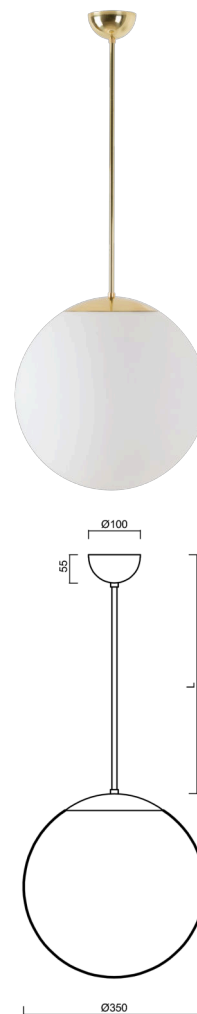

ISIS P3A PM-M

Kód produktu: IS174327

Typ: LED-5L06E550Z11/PM3AM/L60 MS DALI 3K#

Krátký popis svítidla: Mosazné závěsné LED svítidlo DALI a matované PMMA stínidlo. Tyčový závěs o délce 60 cm.

Technická data

Typy svítidel	Stmívatelné
Typ montáže	závěsné - tyč
Materiál základny	Mosaz
Materiál stínidla	opálový polymethylmetakrylát
Barva základny	mosaz leštěná
Barva stínidla	bílá
Držení stínidla	ocelový držák
Umístění montáže	strop
Šířka	350 mm
Délka	350 mm
Výška	350 mm
Průměr	ø 350 mm
Délka závěsu	600 mm
Montážní otvor	není
Energetická třída	D
Rázová pevnost	IK06
Provozní teplota	od -20°C do +30°C

Elektrická data

Příkon	26 W
Stupeň krytí	IP40
Objímka	LED modul
Svorkovnice	není
Počet svítidel na jistič B10A	31 ks
Počet svítidel na jistič B16A	50 ks
Počet svítidel na jistič C10A	52 ks
Počet svítidel na jistič C16A	85 ks
Spínací proud	5 A / 50 µsec
Počet LED driverů	1

Světelná data

Světelný tok svítidla	3590 lm
Světelný tok zdroje	4080 lm
Měrný výkon	138 lm/W
Teplota chromatičnosti	3000 K
Životnost LED L80/B10	100000 hod
CRI	Ra80
MacAdam	3
Fotobiologická bezpečnost svítidla dle EN 62471 (Blue light hazard)	Risk group 0

Eulum data pro výpočtové programy jsou k dispozici na www.osmont.cz.