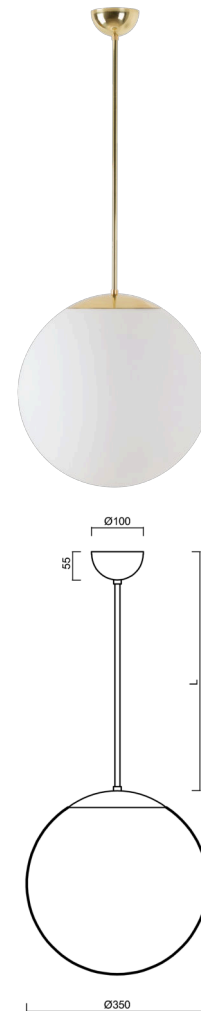

ISIS P3A PM-M

Kód produktu: ISI74326

Typ: LED-5L06E550Z11/PM3AM/L40 MS DALI 3K#

Krátký popis svítidla: Mosazné závěsné LED svítidlo DALI a matované PMMA stínidlo. Tyčový závěs o délce 40 cm.

Technická data

Typy svítidel	Stmívatelné
Typ montáže	závěsné - tyč
Materiál základny	Mosaz
Materiál stínidla	opálový polymethylmetakrylát
Barva základny	mosaz leštěná
Barva stínidla	bílá
Držení stínidla	ocelový držák
Umístění montáže	strop
Šířka	350 mm
Délka	350 mm
Výška	350 mm
Průměr	Ø 350 mm
Délka závěsu	400 mm
Montážní otvor	není
Energetická třída	D
Rázová pevnost	IK06
Provozní teplota	od -20°C do +30°C

Elektrická data

Příkon	26 W
Stupeň krytí	IP40
Objímka	LED modul
Svorkovnice	není
Počet svítidel na jistič B10A	31 ks
Počet svítidel na jistič B16A	50 ks
Počet svítidel na jistič C10A	52 ks
Počet svítidel na jistič C16A	85 ks
Spínací proud	5 A / 50 µsec
Počet LED driverů	1

Světelná data

Světelný tok svítidla	3590 lm
Světelný tok zdroje	4080 lm
Měrný výkon	138 lm/W
Teplota chromatičnosti	3000 K
Životnost LED L80/B10	100000 hod
CRI	Ra80
MacAdam	3
Fotobiologická bezpečnost svítidla dle EN 62471 (Blue light hazard)	Risk group 0

Eulum data pro výpočtové programy jsou k dispozici na www.osmont.cz.