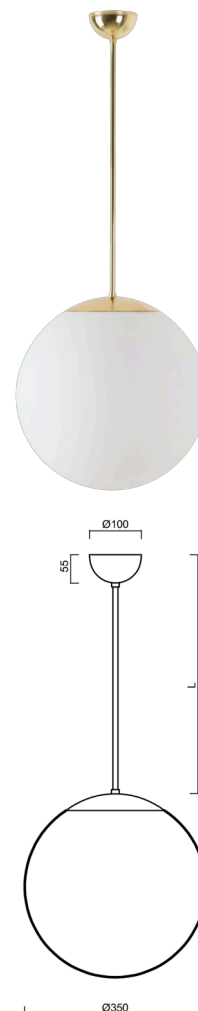

ISIS P3A PM-M

Kód produktu: IS174322

Typ: LED-5L06E550Z11/PM3AM/L60 MS 3K#

Krátký popis svítidla: Mosazné závěsné LED svítidlo ON/OFF a matované PMMA stínidlo. Tyčový závěs o délce 60 cm.

Technická data

Typy svítidel	Klasické on/off
Typ montáže	závěsné - tyč
Materiál základny	Mosaz
Materiál stínidla	opálový polymethylmetakrylát
Barva základny	mosaz leštěná
Barva stínidla	bílá
Držení stínidla	ocelový držák
Umístění montáže	strop
Šířka	350 mm
Délka	350 mm
Výška	350 mm
Průměr	ø 350 mm
Délka závěsu	600 mm
Montážní otvor	není
Energetická třída	D
Rázová pevnost	IK06
Provozní teplota	od -20°C do +30°C

Elektrická data

Příkon	26 W
Stupeň krytí	IP40
Objímka	LED modul
Svorkovnice	není
Počet svítidel na jistič B10A	31 ks
Počet svítidel na jistič B16A	50 ks
Počet svítidel na jistič C10A	52 ks
Počet svítidel na jistič C16A	85 ks
Počet LED driverů	1

Světelná data

Světelný tok svítidla	3590 lm
Světelný tok zdroje	4080 lm
Měrný výkon	138 lm/W
Teplota chromatičnosti	3000 K
Životnost LED L80/B10	100000 hod
CRI	Ra80
MacAdam	3
Fotobiologická bezpečnost svítidla dle EN 62471 (Blue light hazard)	Risk group 0

Eulum data pro výpočtové programy jsou k dispozici na www.osmont.cz.