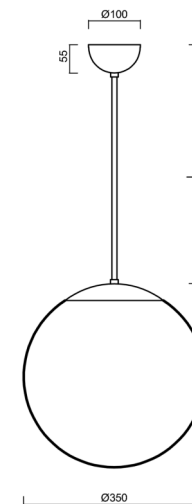

ISIS P3A PM-M

Kód produktu: IS174306

Typ: LED-5L06E550Z11/PM3AM/L40 C DALI 3K#

Krátký popis svítidla: Černé závěsné LED svítidlo DALI a matované PMMA stínidlo. Tyčový závěs o délce 40 cm.

Technická data

Typy svítidel	Stmívatelné
Typ montáže	závěsné - tyč
Materiál základny	ocel
Materiál stínidla	opálový polymethylmetakrylát
Barva základny	černá Ral9005
Barva stínidla	bílá
Držení stínidla	ocelový držák
Umístění montáže	strop
Šířka	350 mm
Délka	350 mm
Výška	350 mm
Průměr	ø 350 mm
Délka závěsu	400 mm
Montážní otvor	není
Energetická třída	D
Rázová pevnost	IK06
Provozní teplota	od -20°C do +30°C

Elektrická data

Příkon	26 W
Stupeň krytí	IP40
Objímka	LED modul
Svorkovnice	není
Počet svítidel na jistič B10A	31 ks
Počet svítidel na jistič B16A	50 ks
Počet svítidel na jistič C10A	52 ks
Počet svítidel na jistič C16A	85 ks
Spínací proud	5 A / 50 µsec
Počet LED driverů	1

Světelná data

Světelný tok svítidla	3590 lm
Světelný tok zdroje	4080 lm
Měrný výkon	138 lm/W
Teplota chromatičnosti	3000 K
Životnost LED L80/B10	100000 hod
CRI	Ra80
MacAdam	3
Fotobiologická bezpečnost svítidla dle EN 62471 (Blue light hazard)	Risk group 0

Eulum data pro výpočtové programy jsou k dispozici na www.osmont.cz.