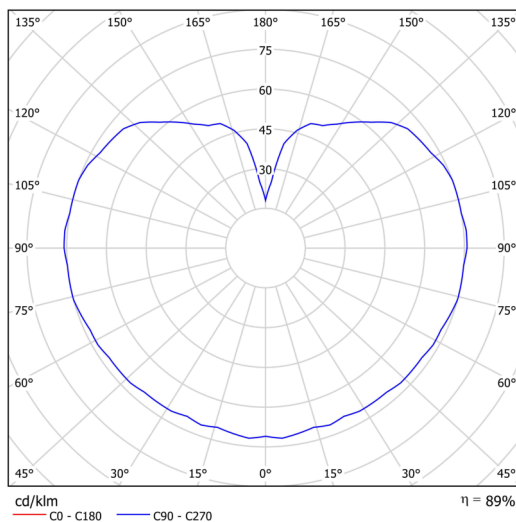

ISIS P3A PM-M

Kód produktu: IS174304

Typ: LED-5L06E550Z11/PM3AM/L100 C 3K#

Krátký popis svítidla: Černé závěsné LED svítidlo ON/OFF a matované PMMA stínidlo. Tyčový závěs o délce 100 cm.

Technická data

Typy svítidel	Klasické on/off
Typ montáže	závěsné - tyč
Materiál základny	ocel
Materiál stínidla	opálový polymethylmetakrylát
Barva základny	černá Ral9005
Barva stínidla	bílá
Držení stínidla	ocelový držák
Umístění montáže	strop
Šířka	350 mm
Délka	350 mm
Výška	350 mm
Průměr	Ø 350 mm
Délka závěsu	1000 mm
Montážní otvor	není
Energetická třída	D
Rázová pevnost	IK06
Provozní teplota	od -20°C do +30°C

Elektrická data

Příkon	26 W
Stupeň krytí	IP40
Objímka	LED modul
Svorkovnice	není
Počet svítidel na jistič B10A	31 ks
Počet svítidel na jistič B16A	50 ks
Počet svítidel na jistič C10A	52 ks
Počet svítidel na jistič C16A	85 ks
Počet LED driverů	1

Světelná data

Světelný tok svítidla	3590 lm
Světelný tok zdroje	4080 lm
Měrný výkon	138 lm/W
Teplota chromatičnosti	3000 K
Životnost LED L80/B10	100000 hod
CRI	Ra80
MacAdam	3
Fotobiologická bezpečnost svítidla dle EN 62471 (Blue light hazard)	Risk group 0

Eulum data pro výpočtové programy jsou k dispozici na www.osmont.cz.