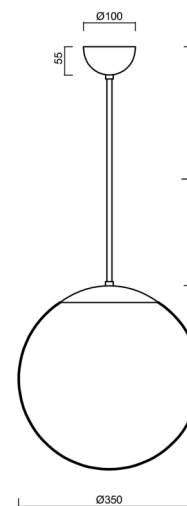

ISIS P3A PM-M

Kód produktu: IS174304

Typ: LED-5L06E550Z11/PM3AM/L100 C 3K#

Krátký popis svítidla: Černé závěsné LED svítidlo ON/OFF a matované PMMA stínidlo. Tyčový závěs o délce 100 cm.

Technická data

Typy svítidel	Klasické on/off
Typ montáže	závěsné - tyč
Materiál základny	ocel
Materiál stínidla	opálový polymethylmetakrylát
Barva základny	černá Ral9005
Barva stínidla	bílá
Držení stínidla	ocelový držák
Umístění montáže	strop
Šířka	350 mm
Délka	350 mm
Výška	350 mm
Průměr	Ø 350 mm
Délka závěsu	1000 mm
Montážní otvor	není
Energetická třída	D
Rázová pevnost	IK06
Provozní teplota	od -20°C do +30°C

Elektrická data

Příkon	26 W
Stupeň krytí	IP40
Objímka	LED modul
Svorkovnice	není
Počet svítidel na jistič B10A	31 ks
Počet svítidel na jistič B16A	50 ks
Počet svítidel na jistič C10A	52 ks
Počet svítidel na jistič C16A	85 ks
Počet LED driverů	1

Světelná data

Světelný tok svítidla	3590 lm
Světelný tok zdroje	4080 lm
Měrný výkon	138 lm/W
Teplota chromatičnosti	3000 K
Životnost LED L80/B10	100000 hod
CRI	Ra80
MacAdam	3
Fotobiologická bezpečnost svítidla dle EN 62471 (Blue light hazard)	Risk group 0

Eulum data pro výpočtové programy jsou k dispozici na www.osmont.cz.