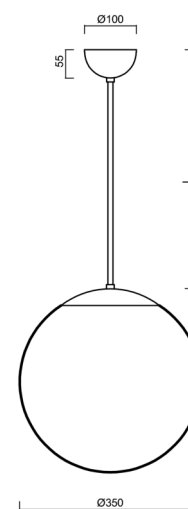

ISIS P3A PM-M

Kód produktu: IS174303

Typ: LED-5L06E550Z11/PM3AM/L80 C 3K#

Krátký popis svítidla: Černé závěsné LED svítidlo ON/OFF a matované PMMA stínidlo. Tyčový závěs o délce 80 cm.

Technická data

Typy svítidel	Klasické on/off
Typ montáže	závěsné - tyč
Materiál základny	ocel
Materiál stínidla	opálový polymethylmetakrylát
Barva základny	černá Ral9005
Barva stínidla	bílá
Držení stínidla	ocelový držák
Umístění montáže	strop
Šířka	350 mm
Délka	350 mm
Výška	350 mm
Průměr	ø 350 mm
Délka závěsu	800 mm
Montážní otvor	není
Energetická třída	D
Rázová pevnost	IK06
Provozní teplota	od -20°C do +30°C

Elektrická data

Příkon	26 W
Stupeň krytí	IP40
Objímka	LED modul
Svorkovnice	není
Počet svítidel na jistič B10A	31 ks
Počet svítidel na jistič B16A	50 ks
Počet svítidel na jistič C10A	52 ks
Počet svítidel na jistič C16A	85 ks
Počet LED driverů	1

Světelná data

Světelný tok svítidla	3590 lm
Světelný tok zdroje	4080 lm
Měrný výkon	138 lm/W
Teplota chromatičnosti	3000 K
Životnost LED L80/B10	100000 hod
CRI	Ra80
MacAdam	3
Fotobiologická bezpečnost svítidla dle EN 62471 (Blue light hazard)	Risk group 0

Eulum data pro výpočtové programy jsou k dispozici na www.osmont.cz.