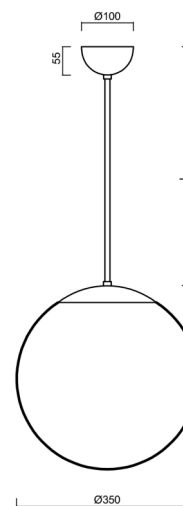

ISIS P3A PM-M

Kód produktu: IS174292

Typ: LED-5L06E550Z11/PM3AM/L60 NK3H B 3K#

Krátký popis svítidla: Bílé závěsné LED svítidlo nouzové kombinované a matované PMMA stínidlo. Tyčový závěs o délce 60 cm.

Technická data

Typy svítidel	Nouzové kombinované
Typ montáže	závěsné - tyč
Materiál základny	ocel
Materiál stínidla	opálový polymethylmetakrylát
Barva základny	bílá Ral9003
Barva stínidla	bílá
Držení stínidla	ocelový držák
Umístění montáže	strop
Šířka	350 mm
Délka	350 mm
Výška	350 mm
Průměr	ø 350 mm
Délka závěsu	600 mm
Montážní otvor	není
Energetická třída	D
Rázová pevnost	IK06
Provozní teplota	od +5°C do +30°C

Elektrická data

Příkon	26 W
Stupeň krytí	IP40
Objemka	LED modul
Typ baterií	LiFePO4
Čas nouze	3 hod
Svorkovnice	není
Počet svítidel na jistič B10A	15 ks
Počet svítidel na jistič B16A	25 ks
Počet svítidel na jistič C10A	31 ks
Počet svítidel na jistič C16A	48 ks
Počet LED driverů	1

Světelná data

Světelný tok svítidla	3590 lm
Světelný tok zdroje	4080 lm
Světelný tok zdroje v nouzovém režimu	200 lm
Měrný výkon	138 lm/W
Teplota chromatičnosti	3000 K
Životnost LED L80/B10	100000 hod
CRI	Ra80
MacAdam	3
Fotobiologická bezpečnost svítidla dle EN 62471 (Blue light hazard)	Risk group 0