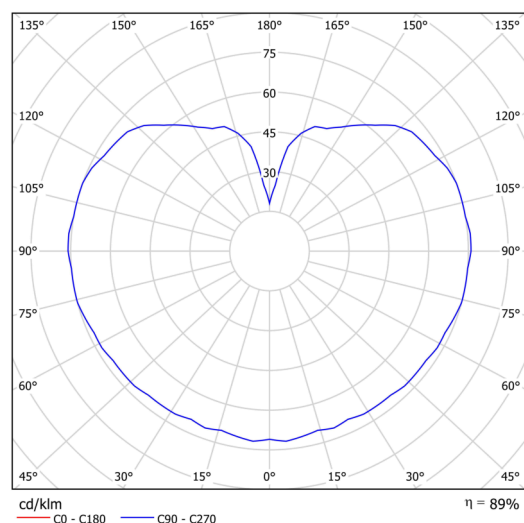

ISIS P3A PM-M

Kód produktu: ISI74287

Typ: LED-5L06E550Z11/PM3AM/L60 B DALI 3K#

Krátký popis svítidla: Bílé závěsné LED svítidlo DALI a matované PMMA stínidlo. Tyčový závěs o délce 60 cm.

Technická data

Typy svítidel	Stmívatelné
Typ montáže	závěsné - tyč
Materiál základny	ocel
Materiál stínidla	opálový polymethylmetakrylát
Barva základny	bílá Ral9003
Barva stínidla	bílá
Držení stínidla	ocelový držák
Umístění montáže	strop
Šířka	350 mm
Délka	350 mm
Výška	350 mm
Průměr	ø 350 mm
Délka závěsu	600 mm
Montážní otvor	není
Energetická třída	D
Rázová pevnost	IK06
Provozní teplota	od -20°C do +30°C

Elektrická data

Příkon	26 W
Stupeň krytí	IP40
Objímka	LED modul
Svorkovnice	není
Počet svítidel na jistič B10A	31 ks
Počet svítidel na jistič B16A	50 ks
Počet svítidel na jistič C10A	52 ks
Počet svítidel na jistič C16A	85 ks
Spínací proud	5 A / 50 µsec
Počet LED driverů	1

Světelná data

Světelný tok svítidla	3590 lm
Světelný tok zdroje	4080 lm
Měrný výkon	138 lm/W
Teplota chromatičnosti	3000 K
Životnost LED L80/B10	100000 hod
CRI	Ra80
MacAdam	3
Fotobiologická bezpečnost svítidla dle EN 62471 (Blue light hazard)	Risk group 0

Eulum data pro výpočtové programy jsou k dispozici na www.osmont.cz.