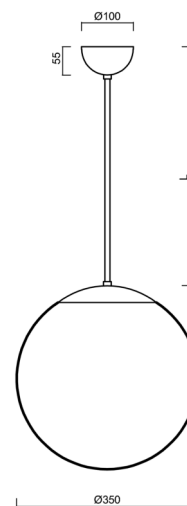

ISIS P3A PM-M

Kód produktu: IS174284

Typ: LED-5L06E550Z11/PM3AM/L100 B 3K#

Krátký popis svítidla: Bílé závěsné LED svítidlo ON/OFF a matované PMMA stínidlo. Tyčový závěs o délce 100 cm.

Technická data

Typy svítidel	Klasické on/off
Typ montáže	závěsné - tyč
Materiál základny	ocel
Materiál stínidla	opálový polymethylmetakrylát
Barva základny	bílá Ral9003
Barva stínidla	bílá
Držení stínidla	ocelový držák
Umístění montáže	strop
Šířka	350 mm
Délka	350 mm
Výška	350 mm
Průměr	ø 350 mm
Délka závěsu	1000 mm
Montážní otvor	není
Energetická třída	D
Rázová pevnost	IK06
Provozní teplota	od -20°C do +30°C

Elektrická data

Příkon	26 W
Stupeň krytí	IP40
Objímka	LED modul
Svorkovnice	není
Počet svítidel na jistič B10A	31 ks
Počet svítidel na jistič B16A	50 ks
Počet svítidel na jistič C10A	52 ks
Počet svítidel na jistič C16A	85 ks
Počet LED driverů	1

Světelná data

Světelný tok svítidla	3590 lm
Světelný tok zdroje	4080 lm
Měrný výkon	138 lm/W
Teplota chromatičnosti	3000 K
Životnost LED L80/B10	100000 hod
CRI	Ra80
MacAdam	3
Fotobiologická bezpečnost svítidla dle EN 62471 (Blue light hazard)	Risk group 0

Eulum data pro výpočtové programy jsou k dispozici na www.osmont.cz.