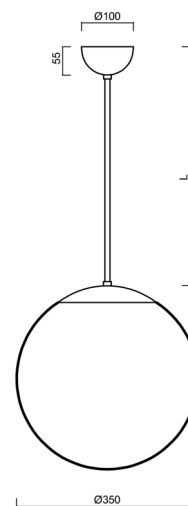

ISIS P3A PM-M

Kód produktu: IS174283

Typ: LED-5L06E550Z11/PM3AM/L80 B 3K#

Krátký popis svítidla: Bílé závěsné LED svítidlo ON/OFF a matované PMMA stínidlo. Tyčový závěs o délce 80 cm.

Technická data

Typy svítidel	Klasické on/off
Typ montáže	závěsné - tyč
Materiál základny	ocel
Materiál stínidla	opálový polymethylmetakrylát
Barva základny	bílá Ral9003
Barva stínidla	bílá
Držení stínidla	ocelový držák
Umístění montáže	strop
Šířka	350 mm
Délka	350 mm
Výška	350 mm
Průměr	ø 350 mm
Délka závěsu	800 mm
Montážní otvor	není
Energetická třída	D
Rázová pevnost	IK06
Provozní teplota	od -20°C do +30°C

Elektrická data

Příkon	26 W
Stupeň krytí	IP40
Objímka	LED modul
Svorkovnice	není
Počet svítidel na jistič B10A	31 ks
Počet svítidel na jistič B16A	50 ks
Počet svítidel na jistič C10A	52 ks
Počet svítidel na jistič C16A	85 ks
Počet LED driverů	1

Světelná data

Světelný tok svítidla	3590 lm
Světelný tok zdroje	4080 lm
Měrný výkon	138 lm/W
Teplota chromatičnosti	3000 K
Životnost LED L80/B10	100000 hod
CRI	Ra80
MacAdam	3
Fotobiologická bezpečnost svítidla dle EN 62471 (Blue light hazard)	Risk group 0

Eulum data pro výpočtové programy jsou k dispozici na www.osmont.cz.