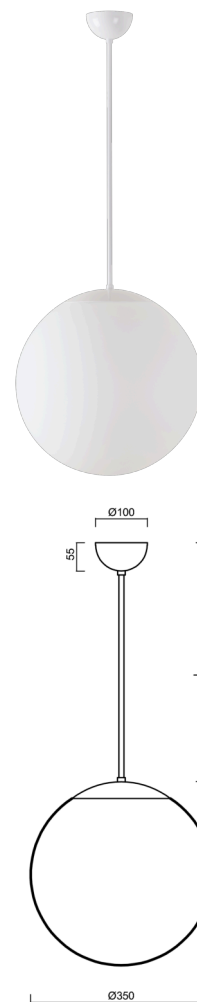

ISIS P3A PM-M

Kód produktu: IS174282

Typ: LED-5L06E550Z11/PM3AM/L60 B 3K#

Krátký popis svítidla: Bílé závěsné LED svítidlo ON/OFF a matované PMMA stínidlo. Tyčový závěs o délce 60 cm.

Technická data

Typy svítidel	Klasické on/off
Typ montáže	závěsné - tyč
Materiál základny	ocel
Materiál stínidla	opálový polymethylmetakrylát
Barva základny	bílá Ral9003
Barva stínidla	bílá
Držení stínidla	ocelový držák
Umístění montáže	strop
Šířka	350 mm
Délka	350 mm
Výška	350 mm
Průměr	ø 350 mm
Délka závěsu	600 mm
Montážní otvor	není
Energetická třída	D
Rázová pevnost	IK06
Provozní teplota	od -20°C do +30°C

Elektrická data

Příkon	26 W
Stupeň krytí	IP40
Objímka	LED modul
Svorkovnice	není
Počet svítidel na jistič B10A	31 ks
Počet svítidel na jistič B16A	50 ks
Počet svítidel na jistič C10A	52 ks
Počet svítidel na jistič C16A	85 ks
Počet LED driverů	1

Světelná data

Světelný tok svítidla	3590 lm
Světelný tok zdroje	4080 lm
Měrný výkon	138 lm/W
Teplota chromatičnosti	3000 K
Životnost LED L80/B10	100000 hod
CRI	Ra80
MacAdam	3
Fotobiologická bezpečnost svítidla dle EN 62471 (Blue light hazard)	Risk group 0

Eulum data pro výpočtové programy jsou k dispozici na www.osmont.cz.