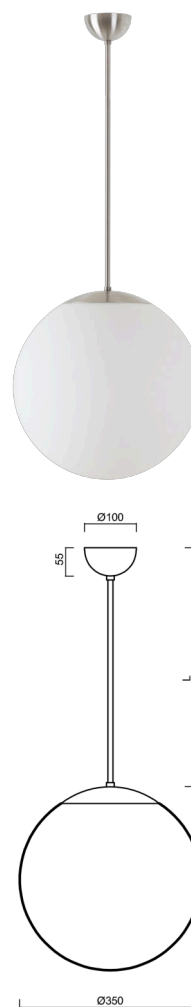

ISIS P3A PM-M

Kód produktu: ISI47131

Typ: Z11/PM3AM/L60 NB*

Krátký popis svítidla: Nerez broušené závěsné žárovkové svítidlo ON/OFF a matované PMMA stínidlo. Tyčový závěs o délce 60 cm.

Technická data

Typy svítidel	Klasické on/off
Typ montáže	závěsné - tyč
Materiál základny	nerez ocel
Materiál stínidla	opálový polymethylmetakrylát
Barva základny	nerez broušená
Barva stínidla	bílá
Držení stínidla	ocelový držák
Umístění montáže	strop
Šířka	350 mm
Délka	350 mm
Výška	350 mm
Průměr	ø 350 mm
Délka závěsu	600 mm
Montážní otvor	není
Rázová pevnost	IK06
Provozní teplota	od -20°C do +30°C

Elektrická data

Příkon	40 W
Stupeň krytí	IP40
Objímka	E27
Svorkovnice	není

Světelná data

Fotobiologická bezpečnost svítidla dle EN 62471 (Blue light hazard)	Risk group 0

Eulum data pro výpočtové programy jsou k dispozici na www.osmont.cz.