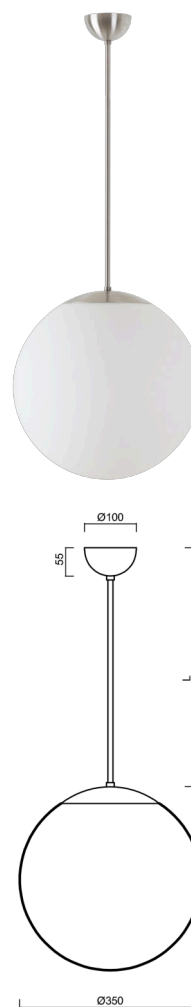

ISIS P3A PM-M

Kód produktu: ISI47127

Typ: Z11/PM3AM/L20 NB*

Krátký popis svítidla: Nerez broušené závěsné žárovkové svítidlo ON/OFF a matované PMMA stínidlo. Tyčový závěs o délce 20 cm.

Technická data

Typy svítidel	Klasické on/off
Typ montáže	závěsné - tyč
Materiál základny	nerez ocel
Materiál stínidla	opálový polymethylmetakrylát
Barva základny	nerez broušená
Barva stínidla	bílá
Držení stínidla	ocelový držák
Umístění montáže	strop
Šířka	350 mm
Délka	350 mm
Výška	350 mm
Průměr	ø 350 mm
Délka závěsu	200 mm
Montážní otvor	není
Rázová pevnost	IK06
Provozní teplota	od -20°C do +30°C

Elektrická data

Příkon	40 W
Stupeň krytí	IP40
Objímka	E27
Svorkovnice	není

Světelná data

Fotobiologická bezpečnost svítidla dle EN 62471 (Blue light hazard)	Risk group 0

Eulum data pro výpočtové programy jsou k dispozici na www.osmont.cz.