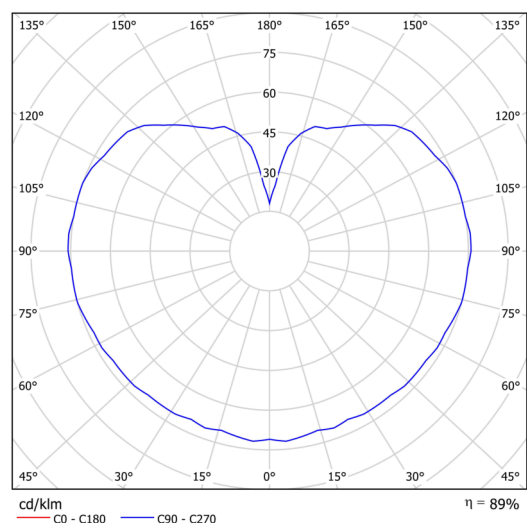

ISIS P3A PM-M

Kód produktu: ISI47126

Typ: Z11/PM3AM/L100 NL HF*

Krátký popis svítidla: Nerez leštěné závěsné žárovkové svítidlo senzorové a matované PMMA stínidlo. Tyčový závěs o délce 100 cm.

Technická data

Typy svítidel	Senzorové
Typ montáže	závěsné - tyč
Materiál základny	nerez ocel
Materiál stínidla	opálový polymethylmetakrylát
Barva základny	nerez leštěná
Barva stínidla	bílá
Držení stínidla	ocelový držák
Umístění montáže	strop
Šířka	350 mm
Délka	350 mm
Výška	350 mm
Průměr	ø 350 mm
Délka závěsu	1000 mm
Montážní otvor	není
Rázová pevnost	IK06
Provozní teplota	od -20°C do +30°C

Elektrická data

Příkon	40 W
Stupeň krytí	IP40
Objímka	E27
Senzor	HF
Svorkovnice	není

Světelná data

Fotobiologická bezpečnost svítidla dle EN 62471 (Blue light hazard)	Risk group 0

Eulum data pro výpočtové programy jsou k dispozici na www.osmont.cz.