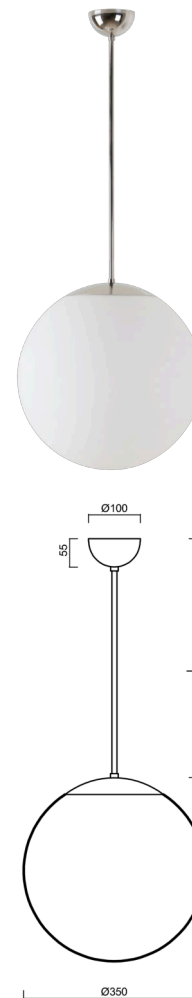

ISIS P3A PM-M

Kód produktu: ISI47126

Typ: Z11/PM3AM/L100 NL HF*

Krátký popis svítidla: Nerez leštěné závěsné žárovkové svítidlo senzorové a matované PMMA stínidlo. Tyčový závěs o délce 100 cm.

Technická data

Typy svítidel	Senzorové
Typ montáže	závěsné - tyč
Materiál základny	nerez ocel
Materiál stínidla	opálový polymethylmetakrylát
Barva základny	nerez leštěná
Barva stínidla	bílá
Držení stínidla	ocelový držák
Umístění montáže	strop
Šířka	350 mm
Délka	350 mm
Výška	350 mm
Průměr	ø 350 mm
Délka závěsu	1000 mm
Montážní otvor	není
Rázová pevnost	IK06
Provozní teplota	od -20°C do +30°C

Elektrická data

Příkon	40 W
Stupeň krytí	IP40
Objímka	E27
Senzor	HF
Svorkovnice	není

Světelná data

Fotobiologická bezpečnost svítidla dle EN 62471 (Blue light hazard)	Risk group 0

Eulum data pro výpočtové programy jsou k dispozici na www.osmont.cz.