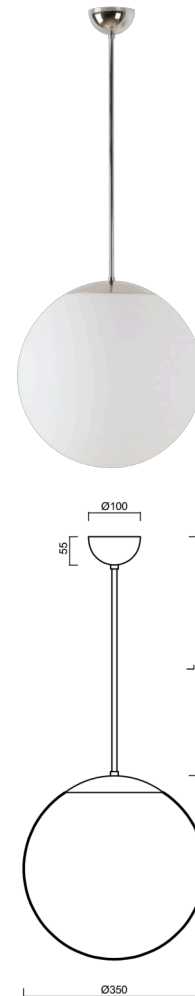

ISIS P3A PM-M

Kód produktu: ISI47125

Typ: Z11/PM3AM/L100 NL*

Krátký popis svítidla: Nerez leštěné závěsné žárovkové svítidlo ON/OFF a matované PMMA stínidlo. Tyčový závěs o délce 100 cm.

Technická data

Typy svítidel	Klasické on/off
Typ montáže	závěsné - tyč
Materiál základny	nerez ocel
Materiál stínidla	opálový polymethylmetakrylát
Barva základny	nerez leštěná
Barva stínidla	bílá
Držení stínidla	ocelový držák
Umístění montáže	strop
Šířka	350 mm
Délka	350 mm
Výška	350 mm
Průměr	ø 350 mm
Délka závěsu	1000 mm
Montážní otvor	není
Rázová pevnost	IK06
Provozní teplota	od -20°C do +30°C

Elektrická data

Příkon	40 W
Stupeň krytí	IP40
Objímka	E27
Svorkovnice	není

Světelná data

Fotobiologická bezpečnost svítidla dle EN 62471 (Blue light hazard)	Risk group 0

Eulum data pro výpočtové programy jsou k dispozici na www.osmont.cz.