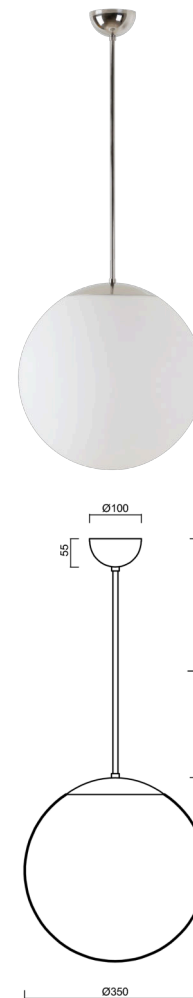

ISIS P3A PM-M

Kód produktu: ISI47120

Typ: Z11/PM3AM/L40 NL HF*

Krátký popis svítidla: Nerez leštěné závěsné žárovkové svítidlo senzorové a matované PMMA stínidlo. Tyčový závěs o délce 40 cm.

Technická data

Typy svítidel	Senzorové
Typ montáže	závěsné - tyč
Materiál základny	nerez ocel
Materiál stínidla	opálový polymethylmetakrylát
Barva základny	nerez leštěná
Barva stínidla	bílá
Držení stínidla	ocelový držák
Umístění montáže	strop
Šířka	350 mm
Délka	350 mm
Výška	350 mm
Průměr	ø 350 mm
Délka závěsu	400 mm
Montážní otvor	není
Rázová pevnost	IK06
Provozní teplota	od -20°C do +30°C

Elektrická data

Příkon	40 W
Stupeň krytí	IP40
Objímka	E27
Senzor	HF
Svorkovnice	není

Světelná data

Fotobiologická bezpečnost svítidla dle EN 62471 (Blue light hazard)	Risk group 0

Eulum data pro výpočtové programy jsou k dispozici na www.osmont.cz.