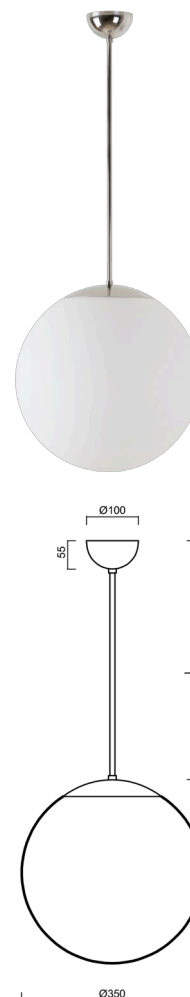

ISIS P3A PM-M

Z11/PM3AM/L40 NL*

WWW.OSMONT.CZ

ISIS P3A PM-M

Kód produktu: ISI47119

Typ: Z11/PM3AM/L40 NL*

Krátký popis svítidla: Nerez leštěné závěsné žárovkové svítidlo ON/OFF a matované PMMA stínidlo. Tyčový závěs o délce 40 cm.

Technická data

Typy svítidel	Klasické on/off
Typ montáže	závěsné - tyč
Materiál základny	nerez ocel
Materiál stínidla	opálový polymethylmetakrylát
Barva základny	nerez leštěná
Barva stínidla	bílá
Držení stínidla	ocelový držák
Umístění montáže	strop
Šířka	350 mm
Délka	350 mm
Výška	350 mm
Průměr	ø 350 mm
Délka závěsu	400 mm
Montážní otvor	není
Rázová pevnost	IK06
Provozní teplota	od -20°C do +30°C

TECHNICKÝ LIST

Logistická data

EAN	8591728210571
Záruka*	60 měsíců

**U akumulátorů je poskytována záruka v délce 36 měsíců od data prodeje.*

Doplňkový sortiment:

Stínidlo

Kód produktu	Název	Barva	Obrázek	Rozkres
20727	PM3AM (350mm)	bílá		