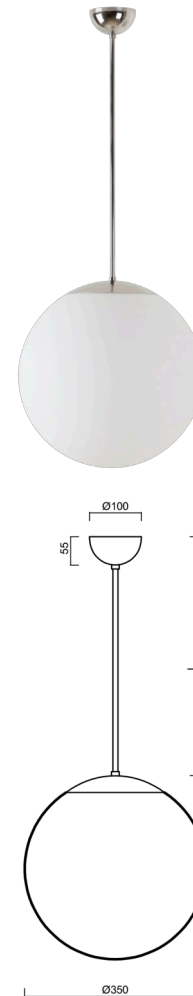

ISIS P3A PM-M

Kód produktu: ISI47118

Typ: Z11/PM3AM/L20 NL HF*

Krátký popis svítidla: Nerez leštěné závěsné žárovkové svítidlo sensorové a matované PMMA stínidlo. Tyčový závěs o délce 20 cm.

Technická data

Typy svítidel	Senzorové
Typ montáže	závěsné - tyč
Materiál základny	nerez ocel
Materiál stínidla	opálový polymethylmetakrylát
Barva základny	nerez leštěná
Barva stínidla	bílá
Držení stínidla	ocelový držák
Umístění montáže	strop
Šířka	350 mm
Délka	350 mm
Výška	350 mm
Průměr	ø 350 mm
Délka závěsu	200 mm
Montážní otvor	není
Rázová pevnost	IK06
Provozní teplota	od -20°C do +30°C

Elektrická data

Příkon	40 W
Stupeň krytí	IP40
Objímka	E27
Senzor	HF
Svorkovnice	není

Světelná data

Fotobiologická bezpečnost svítidla dle EN 62471 (Blue light hazard)	Risk group 0

Eulum data pro výpočtové programy jsou k dispozici na www.osmont.cz.