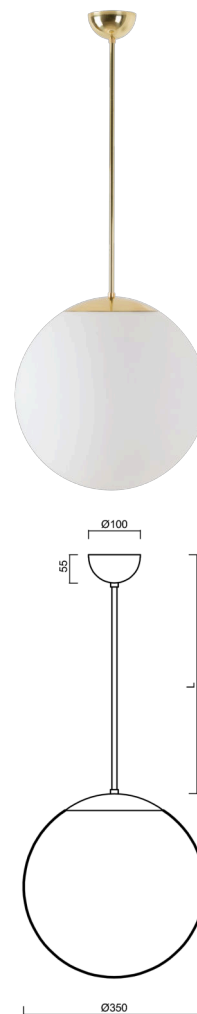

ISIS P3A PM-M

Kód produktu: ISI47110

Typ: Z11/PM3AM/L40 MS HF*

Krátký popis svítidla: Mosazné závěsné žárovkové svítidlo sensorové a matované PMMA stínidlo. Tyčový závěs o délce 40 cm.

Technická data

Typy svítidel	Senzorové
Typ montáže	závěsné - tyč
Materiál základny	Mosaz
Materiál stínidla	opálový polymethylmetakrylát
Barva základny	mosaz leštěná
Barva stínidla	bílá
Držení stínidla	ocelový držák
Umístění montáže	strop
Šířka	350 mm
Délka	350 mm
Výška	350 mm
Průměr	ø 350 mm
Délka závěsu	400 mm
Montážní otvor	není
Rázová pevnost	IK06
Provozní teplota	od -20°C do +30°C

Elektrická data

Příkon	40 W
Stupeň krytí	IP40
Objímka	E27
Senzor	HF
Svorkovnice	není

Světelná data

Fotobiologická bezpečnost svítidla dle EN 62471 (Blue light hazard)	Risk group 0

Eulum data pro výpočtové programy jsou k dispozici na www.osmont.cz.