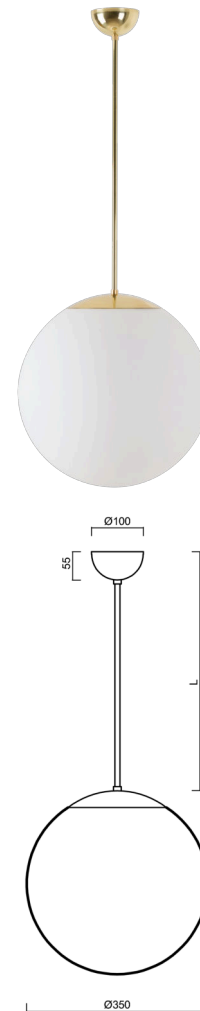

ISIS P3A PM-M

Kód produktu: ISI47107

Typ: Z11/PM3AM/L20 MS*

Krátký popis svítidla: Mosazné závěsné žárovkové svítidlo ON/OFF a matované PMMA stínidlo. Tyčový závěs o délce 20 cm.

Technická data

Typy svítidel	Klasické on/off
Typ montáže	závěsné - tyč
Materiál základny	Mosaz
Materiál stínidla	opálový polymethylmetakrylát
Barva základny	mosaz leštěná
Barva stínidla	bílá
Držení stínidla	ocelový držák
Umístění montáže	strop
Šířka	350 mm
Délka	350 mm
Výška	350 mm
Průměr	ø 350 mm
Délka závěsu	200 mm
Montážní otvor	není
Rázová pevnost	IK06
Provozní teplota	od -20°C do +30°C

Elektrická data

Příkon	40 W
Stupeň krytí	IP40
Objímka	E27
Svorkovnice	není

Světelná data

Fotobiologická bezpečnost svítidla dle EN 62471 (Blue light hazard)	Risk group 0

Eulum data pro výpočtové programy jsou k dispozici na www.osmont.cz.