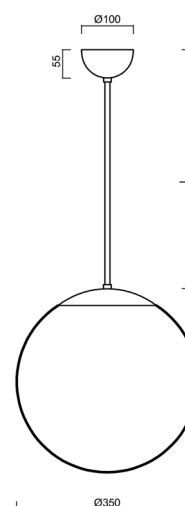

ISIS P3A PM-M

Kód produktu: ISI47090

Typ: Z11/PM3AM/L40 B HF*

Krátký popis svítidla: Bílé závěsné žárovkové svítidlo sensorové a matované PMMA stínidlo. Tyčový závěs o délce 40 cm.

Technická data

Typy svítidel	Senzorové
Typ montáže	závěsné - tyč
Materiál základny	ocel
Materiál stínidla	opálový polymethylmetakrylát
Barva základny	bílá Ral9003
Barva stínidla	bílá
Držení stínidla	ocelový držák
Umístění montáže	strop
Šířka	350 mm
Délka	350 mm
Výška	350 mm
Průměr	ø 350 mm
Délka závěsu	400 mm
Montážní otvor	není
Rázová pevnost	IK06
Provozní teplota	od -20°C do +30°C

Elektrická data

Příkon	40 W
Stupeň krytí	IP40
Objímka	E27
Senzor	HF
Svorkovnice	není

Světelná data

Fotobiologická bezpečnost svítidla dle EN 62471 (Blue light hazard)	Risk group 0

Eulum data pro výpočtové programy jsou k dispozici na www.osmont.cz.