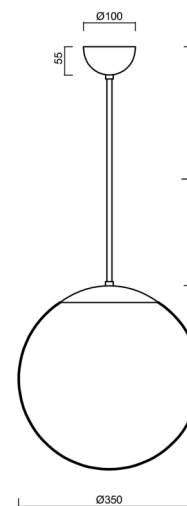

ISIS P3A PM-M

Kód produktu: ISI47088

Typ: Z11/PM3AM/L20 B HF*

Krátký popis svítidla: Bílé závěsné žárovkové svítidlo sensorové a matované PMMA stínidlo. Tyčový závěs o délce 20 cm.

Technická data

Typy svítidel	Senzorové
Typ montáže	závěsné - tyč
Materiál základny	ocel
Materiál stínidla	opálový polymethylmetakrylát
Barva základny	bílá Ral9003
Barva stínidla	bílá
Držení stínidla	ocelový držák
Umístění montáže	strop
Šířka	350 mm
Délka	350 mm
Výška	350 mm
Průměr	ø 350 mm
Délka závěsu	200 mm
Montážní otvor	není
Rázová pevnost	IK06
Provozní teplota	od -20°C do +30°C

Elektrická data

Příkon	40 W
Stupeň krytí	IP40
Objímka	E27
Senzor	HF
Svorkovnice	není

Světelná data

Fotobiologická bezpečnost svítidla dle EN 62471 (Blue light hazard)	Risk group 0

Eulum data pro výpočtové programy jsou k dispozici na www.osmont.cz.