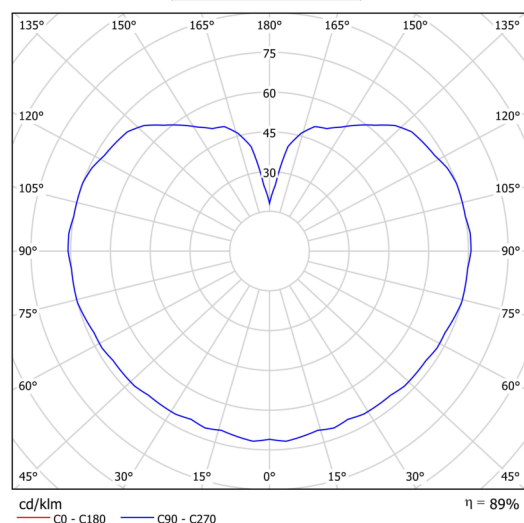

ISIS P3A PM HP

Kód produktu: IS174684

Typ: LED-5L06E900Z11/PM3A/L100 NB 4K#

Krátký popis svítidla: Nerez broušené závěsné vysokovýkonné LED svítidlo ON/OFF a PMMA stínidlo. Tyčový závěs o délce 100 cm.

Technická data

Typy svítidel	Klasické on/off
Typ montáže	závěsné - tyč
Materiál základny	nerez ocel
Materiál stínidla	opálový polymethylmetakrylát
Barva základny	nerez broušená
Barva stínidla	bílá
Držení stínidla	ocelový držák
Umístění montáže	strop
Šířka	350 mm
Délka	350 mm
Výška	350 mm
Průměr	ø 350 mm
Délka závěsu	1000 mm
Montážní otvor	není
Energetická třída	D
Rázová pevnost	IK06
Provozní teplota	od -20°C do +30°C

Elektrická data

Příkon	43 W
Stupeň krytí	IP40
Objímka	LED modul
Svorkovnice	není
Počet svítidel na jistič B10A	10 ks
Počet svítidel na jistič B16A	16 ks
Počet svítidel na jistič C10A	16 ks
Počet svítidel na jistič C16A	26 ks
Počet LED driverů	1

Světelná data

Světelný tok svítidla	5870 lm
Světelný tok zdroje	6670 lm
Měrný výkon	136 lm/W
Teplota chromatičnosti	4000 K
Životnost LED L80/B10	100000 hod
CRI	Ra80
MacAdam	3
Fotobiologická bezpečnost svítidla dle EN 62471 (Blue light hazard)	Risk group 0

Eulum data pro výpočtové programy jsou k dispozici na www.osmont.cz.