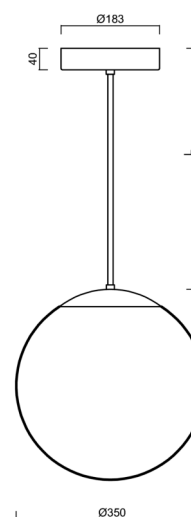

ISIS P3A PM HP

Kód produktu: IS174684

Typ: LED-5L06E900Z11/PM3A/L100 NB 4K#

Krátký popis svítidla: Nerez broušené závěsné vysokovýkonné LED svítidlo ON/OFF a PMMA stínidlo. Tyčový závěs o délce 100 cm.

Technická data

Typy svítidel	Klasické on/off
Typ montáže	závěsné - tyč
Materiál základny	nerez ocel
Materiál stínidla	opálový polymethylmetakrylát
Barva základny	nerez broušená
Barva stínidla	bílá
Držení stínidla	ocelový držák
Umístění montáže	strop
Šířka	350 mm
Délka	350 mm
Výška	350 mm
Průměr	ø 350 mm
Délka závěsu	1000 mm
Montážní otvor	není
Energetická třída	D
Rázová pevnost	IK06
Provozní teplota	od -20°C do +30°C

Elektrická data

Příkon	43 W
Stupeň krytí	IP40
Objímka	LED modul
Svorkovnice	není
Počet svítidel na jistič B10A	10 ks
Počet svítidel na jistič B16A	16 ks
Počet svítidel na jistič C10A	16 ks
Počet svítidel na jistič C16A	26 ks
Počet LED driverů	1

Světelná data

Světelný tok svítidla	5870 lm
Světelný tok zdroje	6670 lm
Měrný výkon	136 lm/W
Teplota chromatičnosti	4000 K
Životnost LED L80/B10	100000 hod
CRI	Ra80
MacAdam	3
Fotobiologická bezpečnost svítidla dle EN 62471 (Blue light hazard)	Risk group 0

Eulum data pro výpočtové programy jsou k dispozici na www.osmont.cz.