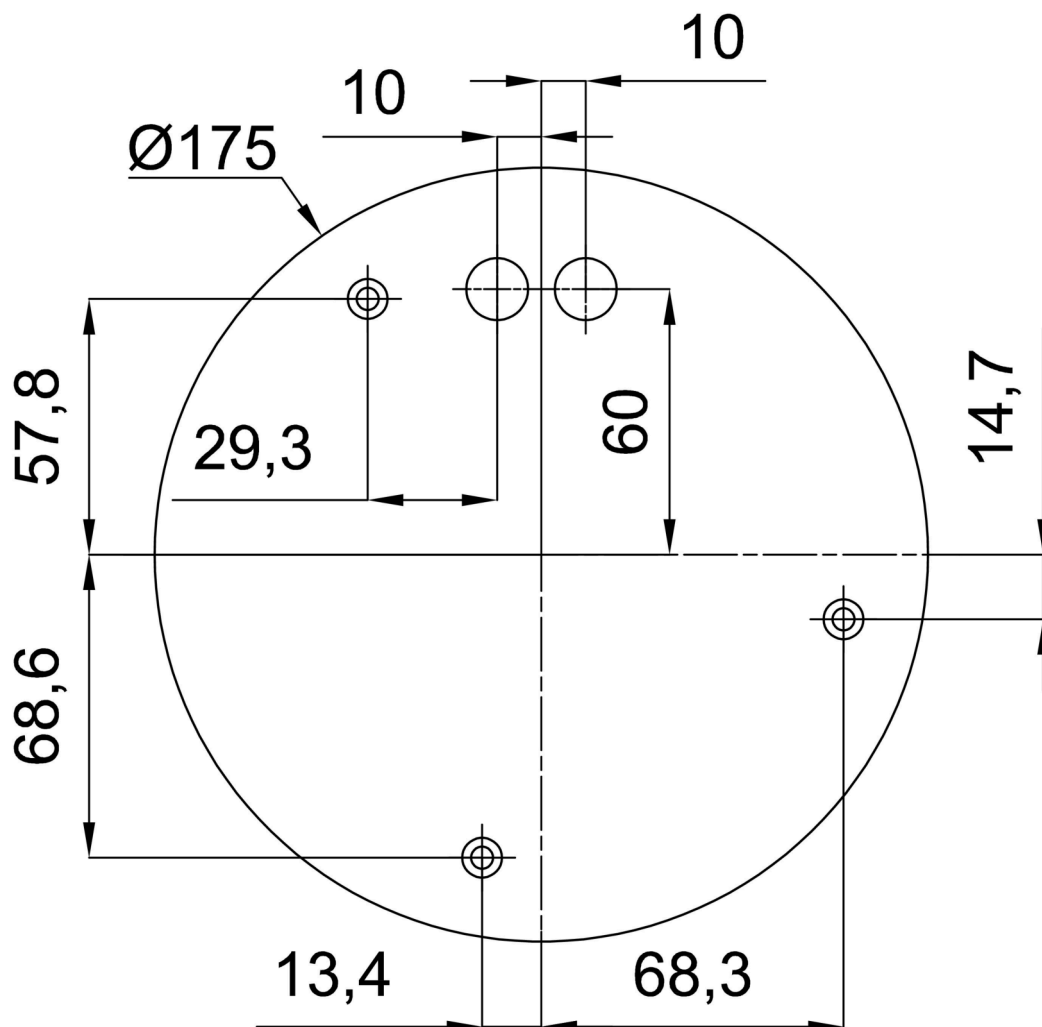

Technická data

Typy svítidel	Klasické on/off
Typ montáže	závěsné - tyč
Materiál základny	nerez ocel
Materiál stínidla	opálový polymethylmetakrylát
Barva základny	nerez broušená
Barva stínidla	bílá
Držení stínidla	ocelový držák
Umístění montáže	strop
Šířka	350 mm
Délka	350 mm
Výška	350 mm
Průměr	ø 350 mm
Délka závěsu	1000 mm
Montážní otvor	není
Energetická třída	D
Rázová pevnost	IK06
Provozní teplota	od -20°C do +30°C

Montážní rozměry:

Doplňkový sortiment:

Stínidlo

Kód produktu	Název	Barva	Obrázek	Rozkres
20726	PM3A (400mm)	bílá		