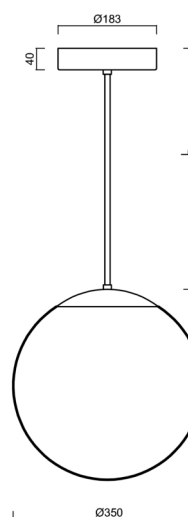

ISIS P3A PM HP

Kód produktu: IS174682

Typ: LED-5L06E900Z11/PM3A/L60 NB 4K#

Krátký popis svítidla: Nerez broušené závěsné vysokovýkonné LED svítidlo ON/OFF a PMMA stínidlo. Tyčový závěs o délce 60 cm.

Technická data

Typy svítidel	Klasické on/off
Typ montáže	závěsné - tyč
Materiál základny	nerez ocel
Materiál stínidla	opálový polymethylmetakrylát
Barva základny	nerez broušená
Barva stínidla	bílá
Držení stínidla	ocelový držák
Umístění montáže	strop
Šířka	350 mm
Délka	350 mm
Výška	350 mm
Průměr	ø 350 mm
Délka závěsu	600 mm
Montážní otvor	není
Energetická třída	D
Rázová pevnost	IK06
Provozní teplota	od -20°C do +30°C

Elektrická data

Příkon	43 W
Stupeň krytí	IP40
Objímka	LED modul
Svorkovnice	není
Počet svítidel na jistič B10A	10 ks
Počet svítidel na jistič B16A	16 ks
Počet svítidel na jistič C10A	16 ks
Počet svítidel na jistič C16A	26 ks
Počet LED driverů	1

Světelná data

Světelný tok svítidla	5870 lm
Světelný tok zdroje	6670 lm
Měrný výkon	136 lm/W
Teplota chromatičnosti	4000 K
Životnost LED L80/B10	100000 hod
CRI	Ra80
MacAdam	3
Fotobiologická bezpečnost svítidla dle EN 62471 (Blue light hazard)	Risk group 0

Eulum data pro výpočtové programy jsou k dispozici na www.osmont.cz.