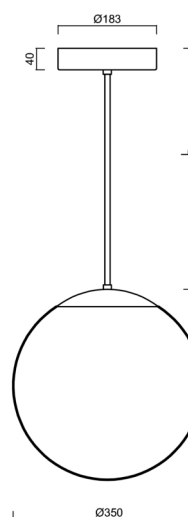

ISIS P3A PM HP

Kód produktu: IS174681

Typ: LED-5L06E900Z11/PM3A/L40 NB 4K#

Krátký popis svítidla: Nerez broušené závěsné vysokovýkonné LED svítidlo ON/OFF a PMMA stínidlo. Tyčový závěs o délce 40 cm.

Technická data

Typy svítidel	Klasické on/off
Typ montáže	závěsné - tyč
Materiál základny	nerez ocel
Materiál stínidla	opálový polymethylmetakrylát
Barva základny	nerez broušená
Barva stínidla	bílá
Držení stínidla	ocelový držák
Umístění montáže	strop
Šířka	350 mm
Délka	350 mm
Výška	350 mm
Průměr	ø 350 mm
Délka závěsu	400 mm
Montážní otvor	není
Energetická třída	D
Rázová pevnost	IK06
Provozní teplota	od -20°C do +30°C

Elektrická data

Příkon	43 W
Stupeň krytí	IP40
Objímka	LED modul
Svorkovnice	není
Počet svítidel na jistič B10A	10 ks
Počet svítidel na jistič B16A	16 ks
Počet svítidel na jistič C10A	16 ks
Počet svítidel na jistič C16A	26 ks
Počet LED driverů	1

Světelná data

Světelný tok svítidla	5870 lm
Světelný tok zdroje	6670 lm
Měrný výkon	136 lm/W
Teplota chromatičnosti	4000 K
Životnost LED L80/B10	100000 hod
CRI	Ra80
MacAdam	3
Fotobiologická bezpečnost svítidla dle EN 62471 (Blue light hazard)	Risk group 0

Eulum data pro výpočtové programy jsou k dispozici na www.osmont.cz.