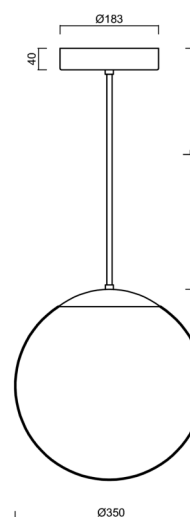

ISIS P3A PM HP

Kód produktu: IS174680

Typ: LED-5L06E900Z11/PM3A/L20 NB 4K#

Krátký popis svítidla: Nerez broušené závěsné vysokovýkonné LED svítidlo ON/OFF a PMMA stínidlo. Tyčový závěs o délce 20 cm.

Technická data

Typy svítidel	Klasické on/off
Typ montáže	závěsné - tyč
Materiál základny	nerez ocel
Materiál stínidla	opálový polymethylmetakrylát
Barva základny	nerez broušená
Barva stínidla	bílá
Držení stínidla	ocelový držák
Umístění montáže	strop
Šířka	350 mm
Délka	350 mm
Výška	350 mm
Průměr	ø 350 mm
Délka závěsu	200 mm
Montážní otvor	není
Energetická třída	D
Rázová pevnost	IK06
Provozní teplota	od -20°C do +30°C

Elektrická data

Příkon	43 W
Stupeň krytí	IP40
Objímka	LED modul
Svorkovnice	není
Počet svítidel na jistič B10A	10 ks
Počet svítidel na jistič B16A	16 ks
Počet svítidel na jistič C10A	16 ks
Počet svítidel na jistič C16A	26 ks
Počet LED driverů	1

Světelná data

Světelný tok svítidla	5870 lm
Světelný tok zdroje	6670 lm
Měrný výkon	136 lm/W
Teplota chromatičnosti	4000 K
Životnost LED L80/B10	100000 hod
CRI	Ra80
MacAdam	3
Fotobiologická bezpečnost svítidla dle EN 62471 (Blue light hazard)	Risk group 0

Eulum data pro výpočtové programy jsou k dispozici na www.osmont.cz.