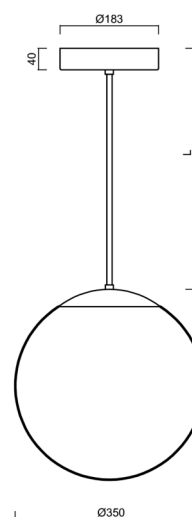

ISIS P3A PM HP

Kód produktu: IS174667

Typ: LED-5L06E900Z11/PM3A/L60 NL DALI 4K#

Krátký popis svítidla: Nerez leštěné závěsné vysokovýkonné LED svítidlo DALI a PMMA stínidlo. Tyčový závěs o délce 60 cm.

Technická data

Typy svítidel	Stmívatelné
Typ montáže	závěsné - tyč
Materiál základny	nerez ocel
Materiál stínidla	opálový polymethylmetakrylát
Barva základny	nerez leštěná
Barva stínidla	bílá
Držení stínidla	ocelový držák
Umístění montáže	strop
Šířka	350 mm
Délka	350 mm
Výška	350 mm
Průměr	ø 350 mm
Délka závěsu	600 mm
Montážní otvor	není
Energetická třída	D
Rázová pevnost	IK06
Provozní teplota	od -20°C do +30°C

Elektrická data

Příkon	43 W
Stupeň krytí	IP40
Objímka	LED modul
Svorkovnice	není
Počet svítidel na jistič B10A	31 ks
Počet svítidel na jistič B16A	50 ks
Počet svítidel na jistič C10A	52 ks
Počet svítidel na jistič C16A	85 ks
Spínací proud	5 A / 50 µsec
Počet LED driverů	1

Světelná data

Světelný tok svítidla	5870 lm
Světelný tok zdroje	6670 lm
Měrný výkon	136 lm/W
Teplota chromatičnosti	4000 K
Životnost LED L80/B10	100000 hod
CRI	Ra80
MacAdam	3
Fotobiologická bezpečnost svítidla dle EN 62471 (Blue light hazard)	Risk group 0

Eulum data pro výpočtové programy jsou k dispozici na www.osmont.cz.