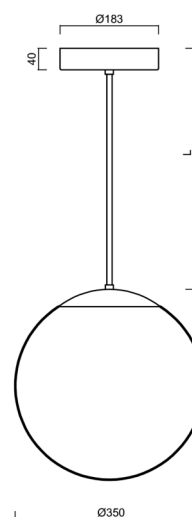

ISIS P3A PM HP

Kód produktu: IS174662

Typ: LED-5L06E900Z11/PM3A/L60 NL 4K#

Krátký popis svítidla: Nerez leštěné závěsné vysokovýkonné LED svítidlo ON/OFF a PMMA stínidlo. Tyčový závěs o délce 60 cm.

Technická data

Typy svítidel	Klasické on/off
Typ montáže	závěsné - tyč
Materiál základny	nerez ocel
Materiál stínidla	opálový polymethylmetakrylát
Barva základny	nerez leštěná
Barva stínidla	bílá
Držení stínidla	ocelový držák
Umístění montáže	strop
Šířka	350 mm
Délka	350 mm
Výška	350 mm
Průměr	Ø 350 mm
Délka závěsu	600 mm
Montážní otvor	není
Energetická třída	D
Rázová pevnost	IK06
Provozní teplota	od -20°C do +30°C

Elektrická data

Příkon	43 W
Stupeň krytí	IP40
Objímka	LED modul
Svorkovnice	není
Počet svítidel na jistič B10A	10 ks
Počet svítidel na jistič B16A	16 ks
Počet svítidel na jistič C10A	16 ks
Počet svítidel na jistič C16A	26 ks
Počet LED driverů	1

Světelná data

Světelný tok svítidla	5870 lm
Světelný tok zdroje	6670 lm
Měrný výkon	136 lm/W
Teplota chromatičnosti	4000 K
Životnost LED L80/B10	100000 hod
CRI	Ra80
MacAdam	3
Fotobiologická bezpečnost svítidla dle EN 62471 (Blue light hazard)	Risk group 0

Eulum data pro výpočtové programy jsou k dispozici na www.osmont.cz.